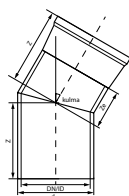

WEHOLITE kulma muhvilla

- Osissa on asentamista helpottavat vetokorvakot. Tiivisteet tilattava erikseen. Pituustoleranssi +/- 50 mm.
- Muita kulma-asteita saatavana tarjouksen mukaan. R = 1,0 D

Toimitusajalla

LVI nro	Uponor nro	d - α	€/kpl 0%	€/kpl 24%
-	1064330	1125/1000 30°	3888,02	4821,14