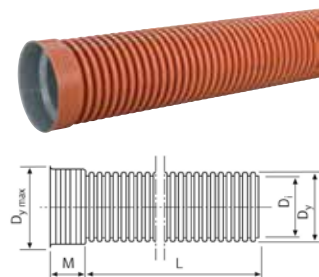

Maaviemärijärjestelmä Ultra Double

ULTRA DOUBLE Putket

- Luokka SN 8. Tiivisteet tilattava erikseen.

LVI nro	Uponor nro	de/di x L	Koko d1 M		kpl/nippu	€/kpl 0%	€/kpl 24%
2270167	1058711	200/175 x 6000	119		20	190,73	236,51
2270169	1058713	250/220 x 6000	277	133	12	299,52	371,40
2270171	1058715	315/277 x 6000	355	150	6	403,59	500,45
2270327	1050267	400/351 x 6000 *	437	151	6	747,46	926,85
2270174	1057890	450/393 x 6000	509	154	4	1072,25	1329,59
2270175	1057892	560/491 x 6000	624	170	2	1548,18	1919,74
2270176	1057894	680/596 x 6000	715	245	2	2444,47	3031,14

*400/351 Duplex-putki kitkahitsatulla muhvilla.

IQ/ULTRA DOUBLE Kumitiivisteet

- Uponor Ultra Double -putkille. Luonnonkumia
- Tiiviste 400 Duplex -putkelle 1050267

LVI nro	Uponor nro	Koko	€/kpl 0%	€/kpl 24%
2510697	1058978	200	3,99	4,95
2510698	1058979	250	8,89	11,02
2510699	1058980	315	14,40	17,86
2276215	1003521	400	32,12	39,83
2510654	1051736	450/400	42,65	52,89
2510667	1051737	560/500	61,16	75,84
2510668	1051738	680/600	138,60	171,86

IQ/ULTRA DOUBLE Öljynkestävät kumitiivisteet

- Uponor Ultra Double-putkille. Nitrilikumia. Tiivisteissä merkintä NBR ja keltainen täplä.
- Tiiviste 400 Duplex putkelle 1050267

LVI nro	Uponor nro	Koko	€/kpl 0%	€/kpl 24%
2270743	1059762	200	16,57	20,55
2270744	1059763	250	27,10	33,60
2270745	1059764	315	41,74	51,76
2276225	1050402	400	45,67	56,63
2270746	1059765	450	68,73	85,23
2270747	1059766	560	139,51	172,99
2270748	1059767	680	310,73	385,31