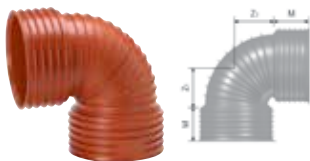

Ultra Double- ja Ultra Rib 2 -yhteet

ULTRA RIB 2 Muhvikulmat 90°

LVI nro	Uponor nro	Koko	M	Z	z	kpl/pakkaus	€/kpl 0%	€/kpl 24%
2270762	1053651	160 x 90°	83	155	181	6/48	39,51	48,99
2270764	1050272	200 x 90°	96	86	126	33	109,96	136,35
2270766	1050273	250 x 90°	113	103	157	17	388,46	481,69
2270768	1050274	315 x 90°	134	126	198	8	585,33	725,81
2270769	1050378	400 x 90°	168	264	264	4	845,64	1048,59

ULTRA RIB 2 Kaksoismuhvi