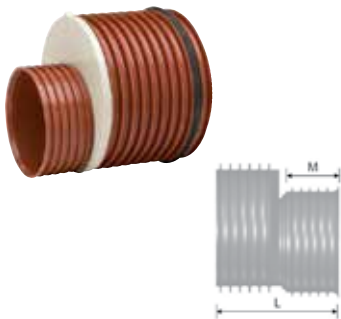

LVI nro	Uponor nro	Koko	M	L		kpl/pakkaus	€/kpl 0%	€/kpl 24%
2274720	1050340	250/200	96	240		10/80	146,26	181,36
2275726	1050341	315/200	96	340		14	270,94	335,97
2274728	1050342	315/250	113	360		14	291,19	361,08
2274733	1050389	400/250	118	315	Toimitusajalla	18	324,14	401,93
2274732	1050390	400/315	143	342		18	372,07	461,37
2274736	1050343	450/250		430		8	362,45	449,44
2274738	1050344	450/315		340		6	447,36	554,73
2274759	1050346	560/315		325		4	666,89	826,94
2274761	1050347	560/450		390		4	838,06	1039,19