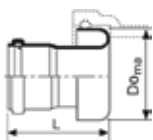

## Uponor Jatko yhde

- Uponor Ultra Classic tai Uponor PVC/betoniputki.

LVI nro	Uponor nro	Koko	L	Do max	Huom	määrä 2	määrä 1	Item_UOM	€/kpl 0%	€/kpl 24%
<b>2234020</b>	1050667	200/225	185	285	Toimitusajalla	36	6	kpl	104,76	<b>129,90</b>