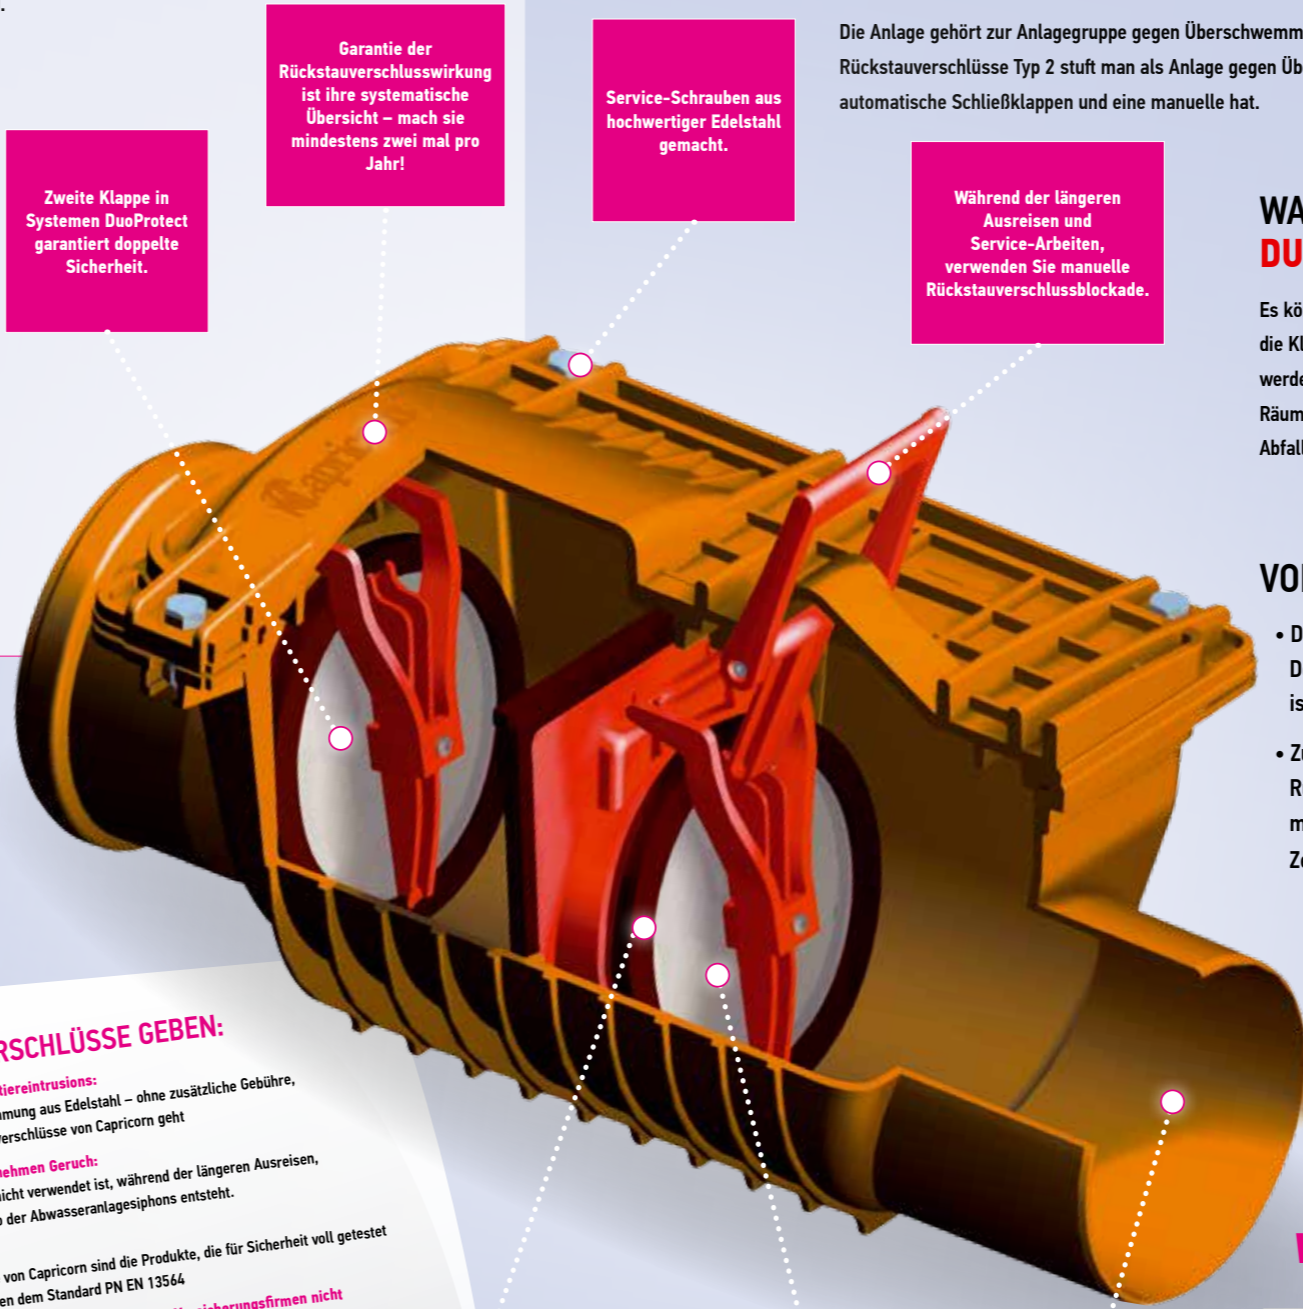

### WARUM LOHNT RÜCKSTAUVERSCHLUSS DUOPROTECT VON CAPRICORN VERWENDEN?

Es könnte so passieren, dass die erste Klappe nicht ganz geschlossen wird (Abfälle können die Klappe blockieren), oder die Dichtung beschädigt wird (Risiko, dass die Nagetiere sie beißen werden) und dann blockiert automatisch die zweite Klappe die Strömung, um tiefer gelegte Räume nicht überschwemmen zu werden. Nach Rückstau regression kehrt wieder normale Abfallströmung automatisch zurück.

### VORTEILE:

- Doppelte Hausversicherung während des schweren Regens: Doppelklappigersystem CAPRICORN DUOPROTECT, das dem Rückstau verhindert, ist für Anwendung der schwarzen Abwasser geeignet\*\*\*, die Fekalien enthalten.
- Zusätzliche Versicherung: Rückblockade in Rückstauverschluss DUOPROTECT von Capricorn – ermöglicht manuelles Schließen einer Klappe, wenn es Abwasserinstallation zu Hause lange Zeit nicht benutzt ist (z.B. während des Urlaubs oder der Reparaturen).

**Wie funktioniert das?**

Doppelte Rückstauschutz

Freie Strömung

Doppelte Schutz vor den Nagetieren

\*\*\* Es geht an manche Länder der EU nach Normen PN EN 13564 Anlage A an.

Zweite Klappe in Systemen DuoProtect garantiert doppelte Sicherheit.

Rückklappen schützen vor dem unangenehmen Geruch.

Klappe aus Edelstahl versichert zusätzlich vor dem Nagetiereintrusion und verlängert Vitalität von Schließmechanismus.

Verstärkte Konstruktion bietet größere Starrheit und Stärke des Rückstauverschlusses von Capricorn.