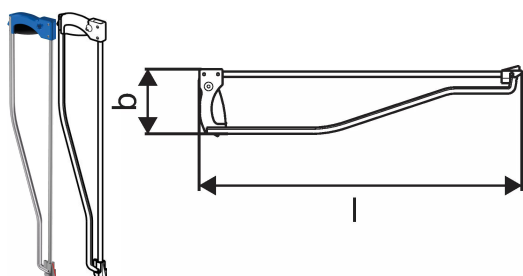

## Uponor Classic alat za postavljanje kopči 20mm l=920mm

**1006309**

- alat za pričvršćivanje spojnice cijevi na mrežu
- za Uponor Classic Master 16 i 17 mm pričvršćivače

No about information

## Uponor Classic alat za postavljanje kopči 20mm l=920mm

1006309

## Dimenzije

Visina jedinice 55

Stavka Jedinična duljina 915

Jedinična težina stavke 0,6

Širina jedinice 200

Item\_UOM kom.

## Measurements

LENGTH\_L 920

Z Mjerenje b 195