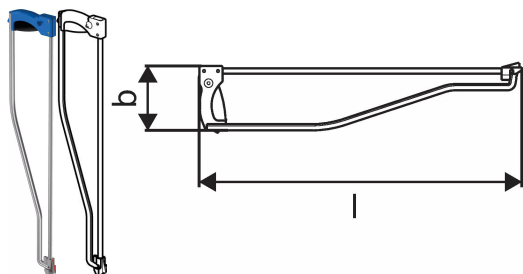

## Uponor Classic alat za postavljanje kopči 20mm l=920mm

**1006309**

- alat za pričvršćivanje spojnice cijevi na mrežu
- za Uponor Classic Master 16 i 17 mm pričvršćivače

No about information

## Uponor Classic alat za postavljanje kopči 20mm l=920mm

1006309

## Dimenzije

Visina jedinice 55

Stavka Jedinična duljina 915

Jedinična težina stavke 0,6

Širina jedinice 200

Item\_UOM kom.

## Measurements

LENGTH\_L 920

Z Mjerenje b 195