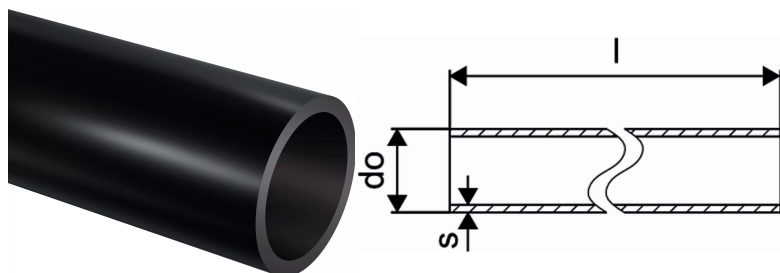

Uponor Meltaway dovodne cijevi 75x6,8 6m

1033628

- od HDPE

Općenito Uponor Meltaway dovodne cijevi

Projektanti

- Sustav za otapanje snijega i leda za vanjske površine s čvrstim pokrovom
- Cijev je izrađena od polietilena visoke gustoće (HDPE)
- Opremljen kompaktnim zavarenim spojnica okrenutim u dva smjera, s međusobnim kutom od 120°

Primjena

- Grijanje vanjskih površina
- Otapanje snijega i leda

Uponor Meltaway dovodne cijevi 75x6,8 6m

1033628

Product code

Item no EAN	7321500017064
Item no GF	35001033628
Item no GTIN	07321500017064
Item no VVS	077680075

Dimenzije

Visina jedinice	75
Stavka Jedinичna duljina	1000
Jedinичna težina stavke	1,5
Širina jedinice	75
Item_UOM	m

Measurements

Vanjski promjer_do	75
Debljina stijenke_s	6,8

Packaging

Pakiranje GTIN PL1	06414905439898
Visina pakiranja PL1	75
Duljina pakiranja PL1	6000
Količina pakiranja PL1	6
Vrsta pakiranja PL1	Piece
Pakiranje Volumen PL1	0,03375
Težina pakiranja PL1	9
Širina pakiranja PL1	75