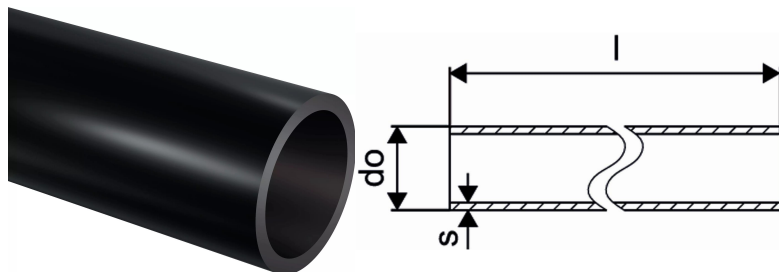

Uponor Meltaway dovodne cijevi 75x6,8 6m

1033628

- od HDPE

Općenito Uponor Meltaway dovodne cijevi

Projektanti

- Sustav za otapanje snijega i leda za vanjske površine s čvrstim pokrovom
- Cijev je izrađena od polietilena visoke gustoće (HDPE)
- Opremljen kompaktnim zavarenim spojnica okrenutim u dva smjera, s međusobnim kutom od 120°

Primjena

- Grijanje vanjskih površina
- Otapanje snijega i leda

Uponor Meltaway dovodne cijevi 75x6,8 6m

1033628

Product code

Item no EAN	7321500017064
Item no GF	35001033628
Item no GTIN	07321500017064
Item no VVS	077680075

Dimenzije

Visina jedinice	75
Stavka Jedinичna duljina	1000
Jedinичna težina stavke	1,5
Širina jedinice	75
Item_UOM	m

Measurements

Vanjski promjer_do	75
Debljina stijenke_s	6,8

Packaging

Pakiranje GTIN PL1	06414905439898
Visina pakiranja PL1	75
Duljina pakiranja PL1	6000
Količina pakiranja PL1	6
Vrsta pakiranja PL1	Piece
Pakiranje Volumen PL1	0,03375
Težina pakiranja PL1	9
Širina pakiranja PL1	75