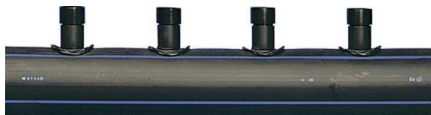

Uponor Meltaway pojedinačni razdjelnik 160 1x12 c/c500 6m

1033633

- pojedinačni razdjelnik

Općenito Uponor Meltaway pojedinačni razdjelnik

Projektanti

- Sustav za otapanje snijega i leda za vanjske površine s čvrstim pokrovom
- Cijev je izrađena od polietilena visoke gustoće (HDPE)
- Opremljen kompaktnim zavarenim spojnicaма okrenutim u dva smjera, s međusobnim kutom od 120°

Primjena

- Grijanje vanjskih površina
- Otapanje snijega i leda

Uponor Meltaway pojedinačni razdjelnik 160 1x12 c/c500 6m

1033633

Product code

Item no EAN	7321500017101
Item no GF	35001033633
Item no GTIN	07321500017101
Item no VVS	087609216