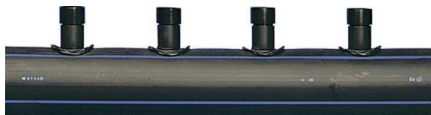

## Uponor Meltaway pojedinačni razdjelnik 110 1x40 c/c150 6m

1033645

- pojedinačni razdjelnik

#### Projektanti

- Sustav za otapanje snijega i leda za vanjske površine s čvrstim pokrovom
- Cijev je izrađena od polietilena visoke gustoće (HDPE)
- Opremljen kompaktnim zavarenim spojnicaма okrenutim u dva smjera, s međusobnim kutom od 120°