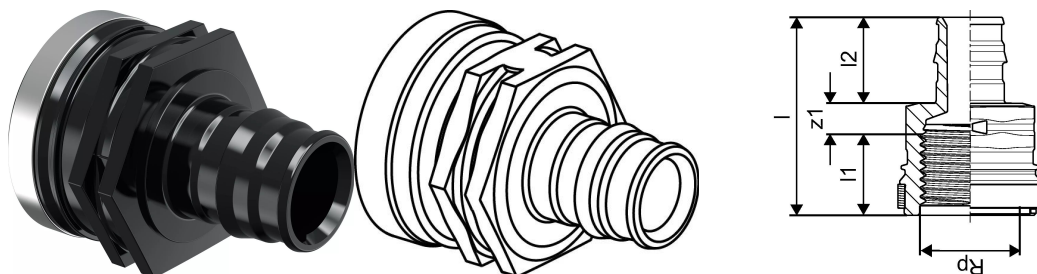

Uponor Q&E adapter, ŽN PPSU 20-Rp3/4"FT - Stavka dostupna na zahtjev, minimalno vrijeme isporuke 2 tjedna

1042331

Općenito Uponor Q&E adapter, ŽN PPSU

Projektanti

- Q&E fitinzi i prsteni za Uponor Pex cijevi
- Metalni fitinzi izrađeni su od visokokvalitetnog mesinga
- Plastični fitinzi izrađeni su od polifenilsulfona
- Q&E prsteni naručuju se odvoje

Primjena

Ako nije drugačije navedeno:

- Muški i ženski navoj sukladno EN 10226-1

Uponor Q&E adapter, ŽN PPSU 20-Rp3/4"FT - Stavka dostupna na zahtjev, minimalno vrijeme isporuke 2 tjedna

1042331

Tehnički podaci

Količina artikla 1	5
Količina artikla 2	50
Artikal (mjerna jedinica)	kom.
Vanjski promjer	20 mm
Ženski_navoj_Rp	3/4 inch
Tlak	6+10 bar
Duljina (l)	47 mm
Duljina (l1) mm	18
Duljina (l2)	22 mm
z1 mm	7

Tehnički dokumenti