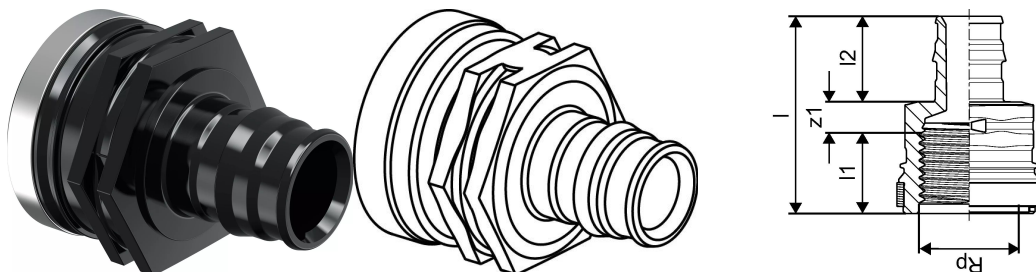

Uponor Q&E adapter, ŽN PPSU 20-Rp3/4"FT - Stavka dostupna na zahtjev, minimalno vrijeme isporuke 2 tjedna

1042331

Općenito Uponor Q&E adapter, ŽN PPSU

Projektanti

- Q&E fitinzi i prsteni za Uponor Pex cijevi
- Metalni fitinzi izrađeni su od visokokvalitetnog mesinga
- Plastični fitinzi izrađeni su od polifenilsulfona
- Q&E prsteni naručuju se odvoje

Primjena

Ako nije drugačije navedeno:

- Muški i ženski navoj sukladno EN 10226-1

Uponor Q&E adapter, ŽN PPSU 20-Rp3/4"FT - Stavka dostupna na zahtjev, minimalno vrijeme isporuke 2 tjedna

1042331

Tehnički podaci

Količina artikla 1	5
Količina artikla 2	50
Artikal (mjerna jedinica)	kom.
Vanjski promjer	20 mm
Ženski_navoj_Rp	3/4 inch
Tlak	6+10 bar
Duljina (l)	47 mm
Duljina (l1) mm	18
Duljina (l2)	22 mm
z1 mm	7

Tehnički dokumenti