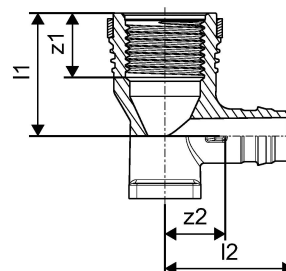

Primjena

- Za vodovodne instalacije

Ako nije drugačije navedeno:

- Vanjski i unutarnji navoji proizvedeni u skladu sa normom EN 10226-1.

Uponor Smart Aqua zidno koljeno Q&E PPSU 16-Rp1/2" l=43mm

1042342

**Measurements**

Unutarnji navoj Rp	0,5
Duljina (l1)	34
Duljina (l2)	16,5
Duljina (l3)	26,5
Z Mjerenje k	36
z1	16
Z2	9,6

Product code

Item no EAN	6414907055805
Item no GF	35001042342
Item no GTIN	06414907055805
Item no NRF	5110335
Item no VVS	045283189

Dimenzije

Visina jedinice	50
Stavka Jedinična duljina	44
Jedinična težina stavke	0,021
Širina jedinice	48
Item_UOM	kom.

Status

MTO (longer delivery times)	Stavka dostupna na zahtjev, minimalno vrijeme isporuke 2 tjedna
-----------------------------	---