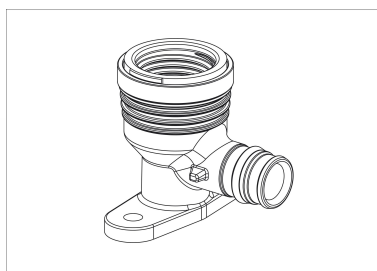

Uponor Smart Aqua zidno koljeno Q&E PPSU 16-Rp1/2" l=43mm

1042342

Općenito Uponor Smart Aqua zidno koljeno Q&E PPSU

Projektanti

- Koljena za priključak na slavinu i
- Q&E prsteni naručuju se odvojeno, ako nije navedeno drugačije

Primjena

- Za vodovodne instalacije

Ako nije drugačije navedeno:

- Vanjski i unutarnji navoji proizvedeni u skladu sa normom EN 10226-1.

Uponor Smart Aqua zidno koljeno Q&E PPSU 16-Rp1/2" l=43mm

1042342

**Measurements**

Unutarnji navoj Rp	0,5
Duljina (l1)	34
Duljina (l2)	16,5
Duljina (l3)	26,5
Z Mjerenje k	36
z1	16
Z2	9,6

Product code

Item no EAN	6414907055805
Item no GF	35001042342
Item no GTIN	06414907055805
Item no NRF	5110335
Item no VVS	045283189

Dimenzije

Visina jedinice	50
Stavka Jedinična duljina	44
Jedinična težina stavke	0,021
Širina jedinice	48
Item_UOM	kom.

Status

MTO (longer delivery times)	Stavka dostupna na zahtjev, minimalno vrijeme isporuke 2 tjedna
-----------------------------	---