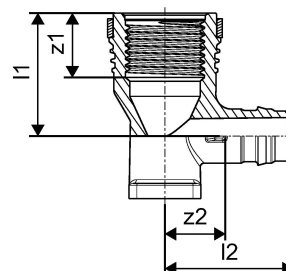

Uponor Smart Aqua zidno koljeno Q&E PPSU 16-Rp1/2" l=43mm

1042342

Općenito Uponor Smart Aqua zidno koljeno Q&E PPSU

Projektanti

- Koljena za priključak na slavinu i
- Q&E prsteni naručuju se odvojeno, ako nije navedeno drugačije

Primjena

- Za vodovodne instalacije

Ako nije drugačije navedeno:

- Vanjski i unutarnji navoji proizvedeni u skladu sa normom EN 10226-1.

Uponor Smart Aqua zidno koljeno Q&E PPSU 16-Rp1/2" l=43mm

1042342

**Measurements**

Unutarnji navoj Rp	0,5
Duljina (l1)	34
Duljina (l2)	16,5
Duljina (l3)	26,5
Z Mjerenje k	36
z1	16
Z2	9,6

Product code

Item no EAN	6414907055805
Item no GF	35001042342
Item no GTIN	06414907055805
Item no NRF	5110335
Item no VVS	045283189

Dimenzije

Visina jedinice	50
Stavka Jedinična duljina	44
Jedinična težina stavke	0,021
Širina jedinice	48
Item_UOM	kom.

Status

MTO (longer delivery times)	Stavka dostupna na zahtjev, minimalno vrijeme isporuke 2 tjedna
-----------------------------	---