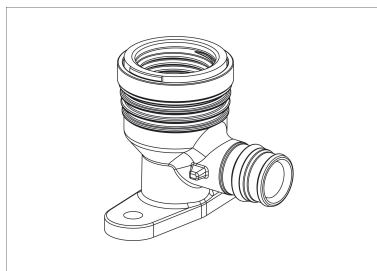

Uponor Smart Aqua zidno koljeno Q&E PPSU 16-Rp1/2" l=43mm

1042342

Općenito Uponor Smart Aqua zidno koljeno Q&E PPSU

Projektanti

- Koljena za priključak na slavinu i
- Q&E prsteni naručuju se odvojeno, ako nije navedeno drugačije

Primjena

- Za vodovodne instalacije

Ako nije drugačije navedeno:

- Vanjski i unutarnji navoji proizvedeni u skladu sa normom EN 10226-1.

Uponor Smart Aqua zidno koljeno Q&E PPSU 16-Rp1/2" l=43mm

1042342

**Measurements**

Unutarnji navoj Rp	0,5
Duljina (l1)	34
Duljina (l2)	16,5
Duljina (l3)	26,5
Z Mjerenje k	36
z1	16
Z2	9,6

Product code

Item no EAN	6414907055805
Item no GF	35001042342
Item no GTIN	06414907055805
Item no NRF	5110335
Item no VVS	045283189

Dimenzije

Visina jedinice	50
Stavka Jedinična duljina	44
Jedinična težina stavke	0,021
Širina jedinice	48
Item_UOM	kom.

Status

MTO (longer delivery times)	Stavka dostupna na zahtjev, minimalno vrijeme isporuke 2 tjedna
-----------------------------	---