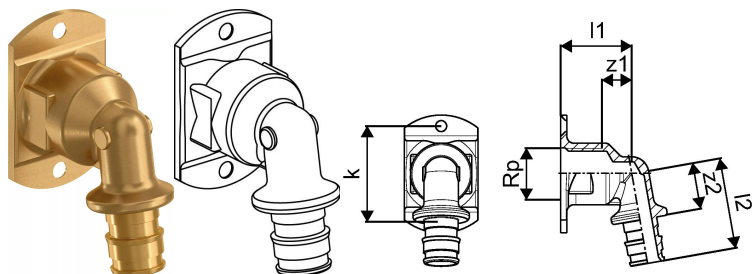

## Uponor Smart Aqua zidno koljeno za kutiju Q&amp;E UP PL 16-Rp1/2"FT

1047935

- odgovara kutiji 1008845

## Primjena

- Za vodovodne instalacije

Ako nije drugačije navedeno:

- Vanjski i unutarnji navoji proizvedeni u skladu sa normom EN 10226-1.

## Uponor Smart Aqua zidno koljeno za kutiju Q&amp;E UP PL 16-Rp1/2"FT

1047935

**Measurements**

Unutarnji navoj Rp	0,5
Duljina (l1)	29
Duljina (l2)	37
Z Mjerenje k	39
z1	12,2
Z2	19

**Product code**

Item no EAN	4021598118102
Item no GF	35001047935
Item no GTIN	04021598118102