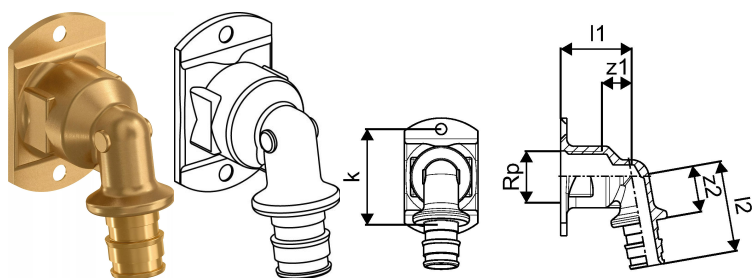

## Primjena

- Za vodovodne instalacije

Ako nije drugačije navedeno:

- Vanjski i unutarnji navoji proizvedeni u skladu sa normom EN 10226-1.

## Uponor Smart Aqua zidno koljeno za kutiju Q&amp;E UP PL 16-Rp1/2"FT

1047935

**Measurements**

Unutarnji navoj Rp	0,5
Duljina (l1)	29
Duljina (l2)	37
Z Mjerenje k	39
z1	12,2
Z2	19

**Product code**

Item no EAN	4021598118102
Item no GF	35001047935
Item no GTIN	04021598118102