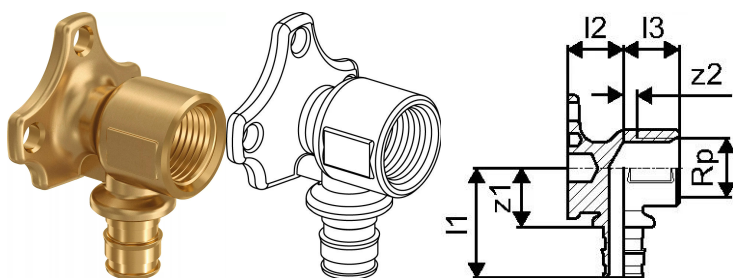

Uponor Smart Aqua zidno koljeno Q&E PL 16-Rp1/2"FT

1059822

Općenito Uponor Smart Aqua zidno koljeno Q&E PL

Projektanti

- Koljena za priključak na slavinu i
- Q&E prsteni naručuju se odvojeno, ako nije navedeno drugačije

Primjena

- Za vodovodne instalacije

Ako nije drugačije navedeno:

- Vanjski i unutarnji navoji proizvedeni u skladu sa normom EN 10226-1.

Uponor Smart Aqua zidno koljeno Q&E PL 16-Rp1/2"FT

1059822

**Measurements**

Unutarnji navoj Rp	1/2
Duljina (l1)	39
Duljina (l2)	20
Duljina (l3)	20
z1	21
z2	5

Product code

Item no EAN	4021598121621
Item no GF	35001059822
Item no GTIN	04021598121621
Item no VVS	045332116

Dimenzije