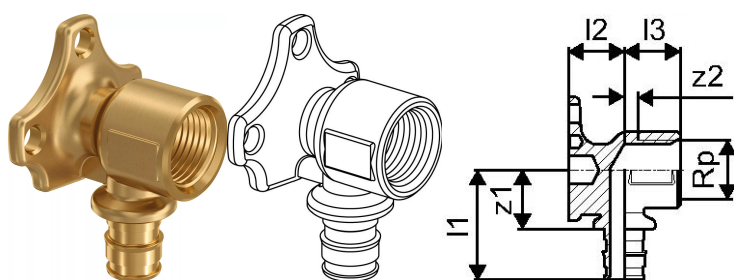

Uponor Smart Aqua zidno koljeno Q&E PL 16-Rp1/2"FT

1059822

Općenito Uponor Smart Aqua zidno koljeno Q&E PL

Projektanti

- Koljena za priključak na slavinu i
- Q&E prsteni naručuju se odvojeno, ako nije navedeno drugačije

Primjena

- Za vodovodne instalacije

Ako nije drugačije navedeno:

- Vanjski i unutarnji navoji proizvedeni u skladu sa normom EN 10226-1.

Uponor Smart Aqua zidno koljeno Q&E PL 16-Rp1/2"FT

1059822

**Measurements**

Unutarnji navoj Rp	1/2
Duljina (l1)	39
Duljina (l2)	20
Duljina (l3)	20
z1	21
z2	5

Product code

Item no EAN	4021598121621
Item no GF	35001059822
Item no GTIN	04021598121621
Item no VVS	045332116

Dimenzije