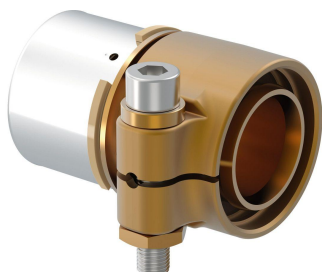

## Uponor Wipex adapter S-Press PN6 50x4,6-50x4,5

**1060060**

- priključak PE-Xa cijevi na Uponor MLC cijev
- 6 bar
- DR = mesing otporan na oslobađanje cinka

### Općenito Uponor Wipex adapter S-Press PN6

#### Projektanti

- Wipex spojnice od mesinga otpornog na koroziju, otporne na otpuštanje cinka u skladu s DIN EN ISO 6509 s vijkom od nehrđajućeg čelika.
- Brtva između Wipex spojnice i osnovnog priključaka je uz pomoć O-prstena
- Set za pričvršćivanje uključuje vijak sa šesterokutnom glavom od nehrđajućeg čelika, maticu od nehrđajućeg čelika, i podložak od mesinga
- Za dimenzije od 63 do 110 mm, čahura se otvara posebnim odstojnikom

#### Primjena

- Spojnice za cijevne sustave Thermo, Aqua, Quattro, Supra, Supra PLUS i Supra Standard
- spajanje PE i PE-Xa cijevi za radni medij na spojnice s cilindričnim vanjskim navojem
- Maksimalna radna temperatura: 95°C