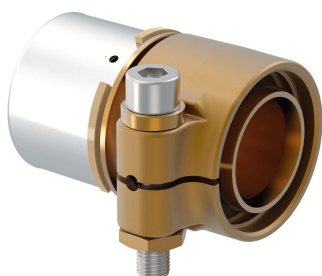

Uponor Wipex adapter S-Press PN6 50x4,6-50x4,5

1060060

Tehnički podaci

Item no EAN	4021598121683
Item no GTIN	04021598121683
Artikal (mjerna jedinica)	kom.
Duljina (l)	86 mm
Duljina (l1)	38 mm
Duljina (l2)	37 mm
Količina pakiranja 1	1
Količina pakiranja 3	10
Packaging GTIN PL1	06414905412426
Packaging GTIN PL3	06414905412433
Item Unit Length	84
Item Unit Height	53
Item Unit Weight	0,652
Item Unit Width	70

Tehnički dokumenti

Ovdje preuzmite dokumente

Uponor d.o.o.

Dubravkin trg 2/1
10 000, Zagreb
Hrvatska

T +385(0)16197158
E croatia@uponor.com

www.uponor.com/hr-hr