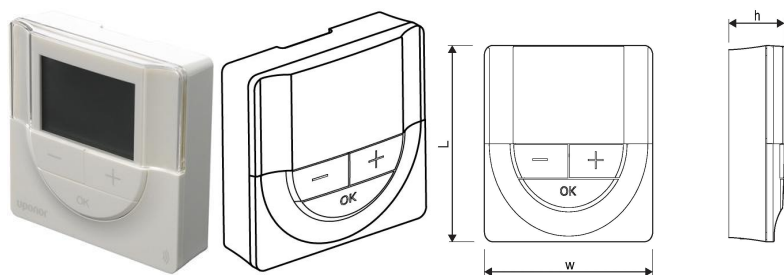

## Uponor Smatrix Wave programabilni termostat T-168 P+RH RAL9016

1086984

- mjeri i prikazuje uočenu temperaturu i relativnu vlažnost prostorije
- boja: bijela sjajna
- Funkcije:
  - prikaz potrebe za grijanjem ili hlađenjem na zaslonu
  - prikaz granice relativne vlažnosti (RH)
  - pojedinačno postavljanje noćnog režim rada smanjene temperature
  - čarobnjak za podešavanje vremena i datuma
  - 6 preprogramiranih rasporeda
  - 1 slobodno programirajući raspored
  - funkcija ručne promjene grijanja/hlađenja (dostupno samo uz Uponor Smatrix Move)
  - funkcija za dopuštanje hlađenja (za svaku prostoriju zasebno)
  - zaslon Celzij ili Fahrenheit
  - način regulacije: sobna temperatura (RT), unutarnja s podnom osjetnikom max/min (RFT), daljinski senzor (RS), daljinski vanjski senzor (RO)
  - zaslon s pozadinskim osvjetljenjem, zatamnjuje se 10 sekundi nakon zadnje aktivacije
  - pokazuje software verziju (na uključanju)
  - pokazatelj trajanja baterije
  - kompatibilan sa Smatrix Move regulatorom X-157 (1071693)
  - moguće spojiti vanjski ili podni senzor
- Sastoji se od:
  - Uponor Smatrix Wave termostat prog.+RH T-168
  - 2x AAA baterije
  - materijal za montažu