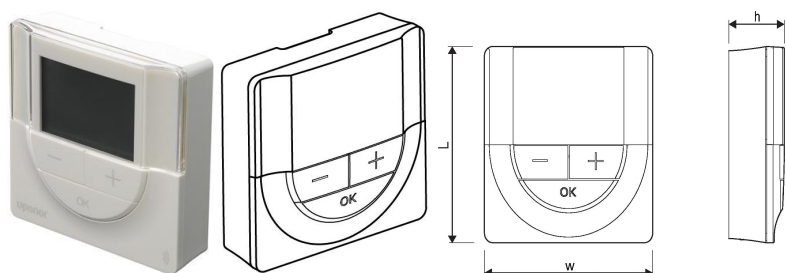

Uponor Smatrix Wave programabilni termostat T-168 P+RH RAL9016

1086984

Product code

Item no EAN	4021598149144
Item no GF	35001086984
Item no GTIN	04021598149144
Item no LVI	2022217
Item no NOBB	51166920
Item no NRF	8361091
Item no VVS	466251080

Dimenzije

Visina jedinice	25
Stavka Jedinična duljina	80
Jedinična težina stavke	0,12
Širina jedinice	80
Item_UOM	kom.

Measurements

LENGTH_L	80
Z Mjerenje h	25
Z Mjerenje w	80

Packaging

Pakiranje GTIN PL1	06414905284689
Pakiranje GTIN PL3	06414905630158
Pakiranje GTIN PL4	06414905284719
Visina pakiranja PL1	40
Visina pakiranja PL3	300
Visina pakiranja PL4	1500
Duljina pakiranja PL1	100
Duljina pakiranja PL3	400
Duljina pakiranja PL4	1200