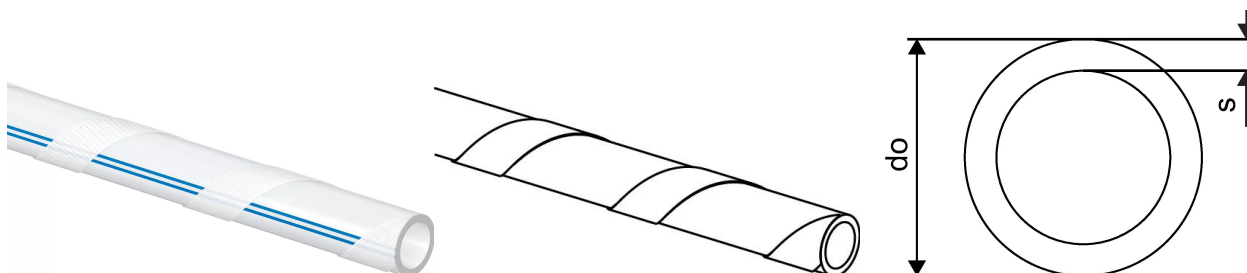

Uponor Klett Comfort Pipe PLUS 16x2,0 640m

1087303

- PEX-a cijev za podno grijanje, omotana Klett pričvršnom trakom
- sukladno ISO 22391 sa zaštitom od difuzije kisika sukladno DIN 4726
- razred primjene 4
- predviđeni tlak 6 bar pri 70°C

Općenito Uponor Klett Comfort Pipe PLUS

Projektanti

- Sustav podnog grijanja Klett sastoji se od posebne Klett folije laminirane na EPS izolaciju u skladu s EN 13163 i DIN 4108-10
- Pričvršćivanje Klett cijevi na izolacijske ploče je na principu "kuke i petlje" odnosno čička; Klett cijevi su opremljene posebnom samoljepljivom trakom na kojoj su "kukice", a izolacijske ploče opremljene su laminiranom folijom na kojoj su "omče".
- EN 13501-1 klasifikacija zapaljivosti: klasa E
- Standardna zapaljivost, sastavni materijal klase B2, sukladno DIN 4102
- Folija na ploči sadrži mrežni uzorak od 100 x 100 mm

Primjena

- Površinsko podno grijanje i hlađenje
- Za uporabu s cementnim i anhidritnim estrihom

Certifikat

- DIN CERTCO: 3V372 PE-Xa; 7F235-F;7F236-F; 7F342-F

Uponor Klett Comfort Pipe PLUS 16x2,0 640m

1087303