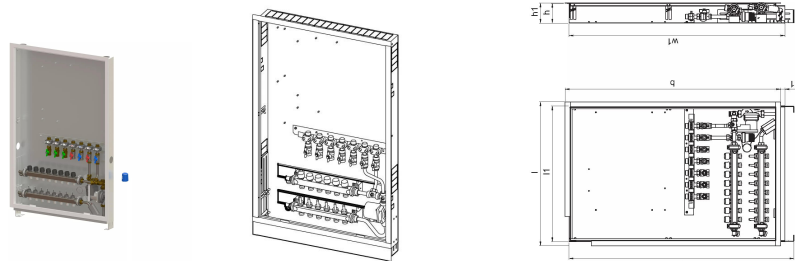

Uponor Combi Port M-Base ormarić+razdjelnik IW-UFH 1200x750X110mm 6HM+7BV MS

1093824

Ugradbeni ormarić, uključuje nožice, razdjelnik za grijanje i šinu s unaprijed instaliranim kuglastim ventilima i krugom miješanja za spoj Combi Port M-Base RCverzija na UFH verziju.

Skraćenice:

_HMV - set Vario-S razdjelnika za grijanje s _ (4,6,8) krugova grijanja

_BV - set od _ (7,9) kuglastih ventila unaprijed instaliranih na montažnoj šini unutar ormarića za spojeve toplinske podstanice

- MS - set za miješanje s cirkulacijskom pumpom, termostatom i nepovratnim ventilom za krug grijanja stambenog prostora

Uponor Combi Port M-Base ormarić+razdjelnik IW-UFH 1200x750X110mm 6HM+7BV MS

1093824

Tehnički podaci

Item no EAN	6414905231546
Item no GTIN	06414905231546
Artikal (mjerna jedinica)	kom.
Duljina (l)	795 mm
Duljina (l1)	750 mm
Z-mjera b	1190 mm
Z-mjera b1	23 mm
Z-mjera h	110 mm
Z-mjera h1	135 mm
Z-mjera w	1440 mm
Z-mjera w1	1190 mm
Količina pakiranja 1	1
Packaging GTIN PL1	06414905292660
Packaging GTIN PL4	06414905293278
Item Unit Length	1200
Item Unit Height	110
Item Unit Weight	20
Item Unit Width	750