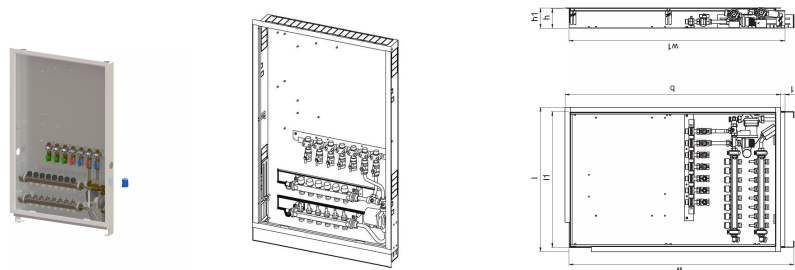

Uponor Combi Port M-Base ormarić+razdjelnik IW-UFH 1200x750X110mm 6HM+7BV MS

1093824

Ugradbeni ormarić, uključuje nožice, razdjelnik za grijanje i šinu s unaprijed instaliranim kuglastim ventilima i krugom miješanja za spoj Combi Port M-Base RCverzija na UFH verziju.

Skraćenice:

_HMV - set Vario-S razdjelnika za grijanje s _ (4,6,8) krugova grijanja

_BV - set od _ (7,9) kuglastih ventila unaprijed instaliranih na montažnoj šini unutar ormarića za spojeve toplinske podstanice

- MS - set za miješanje s cirkulacijskom pumpom, termostatom i nepovratnim ventilom za krug grijanja stambenog prostora

Uponor Combi Port M-Base ormarić+razdjelnik IW-UFH 1200x750X110mm 6HM+7BV MS

1093824

Tehnički podaci

Item no EAN	6414905231546
Item no GTIN	06414905231546
Artikal (mjerna jedinica)	kom.
Duljina (l)	795 mm
Duljina (l1)	750 mm
Z-mjera b	1190 mm
Z-mjera b1	23 mm
Z-mjera h	110 mm
Z-mjera h1	135 mm
Z-mjera w	1440 mm
Z-mjera w1	1190 mm
Količina pakiranja 1	1
Packaging GTIN PL1	06414905292660
Packaging GTIN PL4	06414905293278
Item Unit Length	1200
Item Unit Height	110
Item Unit Weight	20
Item Unit Width	750