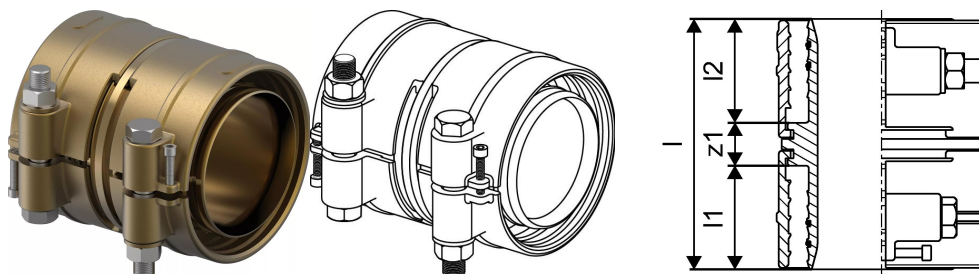

Uponor Ecoflex spojnica PN6 140x12,7-140x12,7

1121635

- spoj PE-Xa ili PE cijevi
- 6 bar, SDR 11
- DR = mesing otporan na oslobađanje cinka

Općenito Uponor Ecoflex spojnica PN6

Projektanti

- Wipex spojnice od mesinga otpornog na koroziju, otporne na otpuštanje cinka u skladu s DIN EN ISO 6509 s vijkom od nehrđajućeg čelika.
- Brtva između Wipex spojnice i osnovnog priključaka je uz pomoć O-prstena
- Set za pričvršćivanje uključuje vijak sa šesterokutnom glavom od nehrđajućeg čelika, maticu od nehrđajućeg čelika, i podložak od mesinga
- Za dimenzije od 63 do 110 mm, čahura se otvara posebnim odstojnikom

Primjena

- Spojnice za cijevne sustave Thermo, Aqua, Quattro, Supra, Supra PLUS i Supra Standard
- spajanje PE i PE-Xa cijevi za radni medij na spojnice s cilindričnim vanjskim navojem
- Maksimalna radna temperatura: 95°C

Certifikat

- Odobrenja/certifikate mora provjeriti lokalna odgovorna osoba

Uponor Ecoflex spojnica PN6 140x12,7-140x12,7

1121635

**Status**

Item Available From date 2025-01-01

MTO (longer delivery times) Stavka dostupna na zahtjev, minimalno vrijeme isporuke 2 tjedna

Item no VVS 087882340

Dimenzije

Visina jedinice 215

Stavka Jedinična duljina 169

Jedinična težina stavke 10,1

Širina jedinice 215

Item_UOM kom.

Measurements