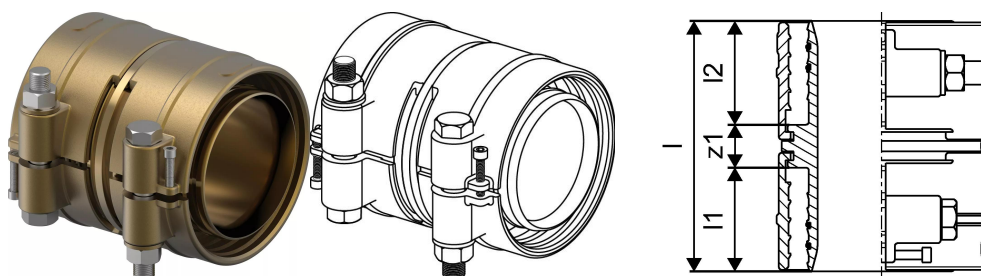

Uponor Ecoflex spojnica PN6 140x12,7-140x12,7

1121635

- spoj PE-Xa ili PE cijevi
- 6 bar, SDR 11
- DR = mesing otporan na oslobađanje cinka

Općenito Uponor Ecoflex spojnica PN6

Projektanti

- Wipex spojnice od mesinga otpornog na koroziju, otporne na otpuštanje cinka u skladu s DIN EN ISO 6509 s vijkom od nehrđajućeg čelika.
- Brtva između Wipex spojnice i osnovnog priključaka je uz pomoć O-prstena
- Set za pričvršćivanje uključuje vijak sa šesterokutnom glavom od nehrđajućeg čelika, maticu od nehrđajućeg čelika, i podložak od mesinga
- Za dimenzije od 63 do 110 mm, čahura se otvara posebnim odstojnikom

Primjena

- Spojnice za cijevne sustave Thermo, Aqua, Quattro, Supra, Supra PLUS i Supra Standard
- spajanje PE i PE-Xa cijevi za radni medij na spojnice s cilindričnim vanjskim navojem
- Maksimalna radna temperatura: 95°C

Certifikat

- Odobrenja/certifikate mora provjeriti lokalna odgovorna osoba

Uponor Ecoflex spojnica PN6 140x12,7-140x12,7

1121635

**Status**

Item Available From date 2025-01-01

MTO (longer delivery times) Stavka dostupna na zahtjev, minimalno vrijeme isporuke 2 tjedna

Item no VVS 087882340

Dimenzije

Visina jedinice 215

Stavka Jedinična duljina 169

Jedinična težina stavke 10,1

Širina jedinice 215

Item_UOM kom.

Measurements