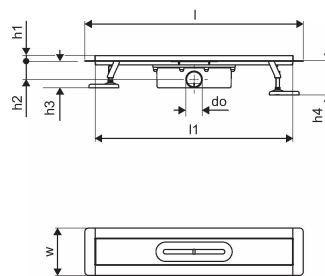

Općenito Uponor Aqua Ambient linear shower inlet silver

Projektanti

- Moderna konstrukcija i elegantan dizajn u različitim dimenzijama: 600, 700, 800, 900, 1000 mm
-

Široki brtveni rub (30 mm) koji osigurava čvrsto i vodonepropusno spajanje s podnom konstrukcijom

- Podesiva visina i fiksirajuće nogice za ugradnju u sve vrste podnih konstrukcija
- Jednostavna ugradnja zahvaljujući potpunosti proizvoda i kompatibilnosti s odvodnim sustavom (dimenzije odvodnih cijevi)
-

Item no EAN	6414900482998
Item no GF	35001136401
Item no GTIN	06414900482998

Dimenzije

Visina jedinice	100
Stavka Jedinična duljina	1060
Jedinična težina stavke	3
Širina jedinice	143
Item_UOM	kom.

Measurements

LENGTH_L	1060
Duljina (l1)	998
Vanjski promjer_do	40
Z Mjerenje h	98
Z Mjerenje h1	82
Z Mjerenje h2	40
Z Mjerenje w	303
Z Mjerenje w1	143
z1	45

Packaging

Pakiranje GTIN PL1	06414900485319
Pakiranje GTIN PL4	06414900485517
Visina pakiranja PL1	110
Visina pakiranja PL4	1220
Duljina pakiranja PL1	1070
Duljina pakiranja PL4	1200
Količina pakiranja PL1	1