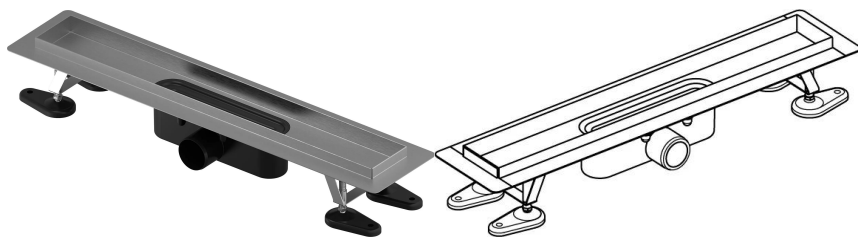

Uponor Aqua Ambient tuš kanalice silver 30/1000mm

1136401

- kompatibilno s različitim rešetkama
- protok: 0,8 l/s
- sifon s košarom za čišćenje, povezivanje s odvodnim cijevima DN 50
- materijal kućišta: nehrđajući čelik
- materijal sifona: polipropilen / ABS

Općenito Uponor Aqua Ambient linear shower inlet silver

Projektanti

- Moderna konstrukcija i elegantan dizajn u različitim dimenzijama: 600, 700, 800, 900, 1000 mm
-

Široki brtveni rub (30 mm) koji osigurava čvrsto i vodonepropusno spajanje s podnom konstrukcijom

- Podesiva visina i fiksirajuće nogice za ugradnju u sve vrste podnih konstrukcija
- Jednostavna ugradnja zahvaljujući potpunosti proizvoda i kompatibilnosti s odvodnim sustavom (dimenzije odvodnih cijevi)
-

Sifon podesiv za 360°

Primjena

- Kućni sustavi odvodnje

Certifikat

- Tehnička ocjena prema EN 1253 normi

Uponor Aqua Ambient tuš kanalice silver 30/1000mm

1136401

Product code