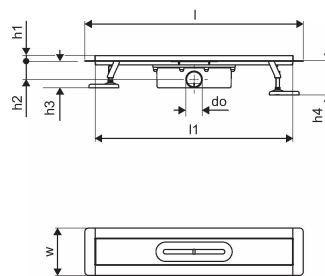

Općenito Uponor Aqua Ambient tuš kanalice black

Projektanti

- Moderna konstrukcija i elegantan dizajn u različitim dimenzijama: 600, 700, 800, 900, 1000 mm
-

Široki brtveni rub (30 mm) koji osigurava čvrsto i vodonepropusno spajanje s podnom konstrukcijom

- Podesiva visina i fiksirajuće nogice za ugradnju u sve vrste podnih konstrukcija
- Jednostavna ugradnja zahvaljujući potpunosti proizvoda i kompatibilnosti s odvodnim sustavom (dimenzije odvodnih cijevi)
-

Item no EAN 6414900483001

Item no GTIN 06414900483001

Dimenzije

Visina jedinice 100

Stavka Jedinična duljina 660

Jedinična težina stavke 2,1

Širina jedinice 143

Item_UOM kom.

Measurements

LENGTH_L 660

Duljina (l1) 597,5

Vanjski promjer_do 50

Z Mjerenje h 113

Z Mjerenje h1 97

Z Mjerenje h2 55

Z Mjerenje w 142,5