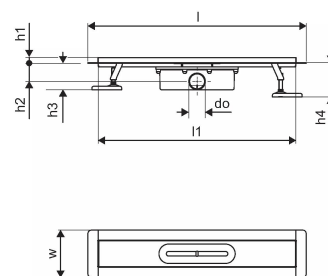

Uponor Aqua Ambient tuš kanalice black 30/700mm

1136403

- kompatibilno s različitim rešetkama
- protok: 0,8 l/s
- sifon s košarom za čišćenje, povezivanje s odvodnim cijevima DN 50
- materijal kućišta: nehrđajući čelik, mat crna boja
- materijal sifona: polipropilen / ABS

Općenito Uponor Aqua Ambient tuš kanalice black

Projektanti

- Moderna konstrukcija i elegantan dizajn u različitim dimenzijama: 600, 700, 800, 900, 1000 mm
- -

Široki brtveni rub (30 mm) koji osigurava čvrsto i vodonepropusno spajanje s podnom konstrukcijom

- Podesiva visina i fiksirajuće nogice za ugradnju u sve vrste podnih konstrukcija
- Jednostavna ugradnja zahvaljujući potpunosti proizvoda i kompatibilnosti s odvodnim sustavom (dimenzije odvodnih cijevi)
- -

Sifon podesiv za 360°

Primjena

- Kućni sustavi odvodnje

Certifikat

- Tehnička ocjena prema EN 1253 normi