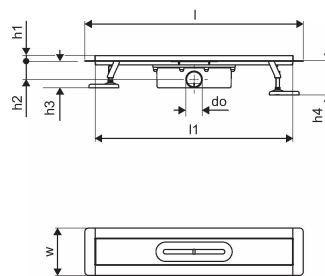

Općenito Uponor Aqua Ambient tuš kanalice black

Projektanti

- Moderna konstrukcija i elegantan dizajn u različitim dimenzijama: 600, 700, 800, 900, 1000 mm
-

Široki brtveni rub (30 mm) koji osigurava čvrsto i vodonepropusno spajanje s podnom konstrukcijom

- Podesiva visina i fiksirajuće nogice za ugradnju u sve vrste podnih konstrukcija
- Jednostavna ugradnja zahvaljujući potpunosti proizvoda i kompatibilnosti s odvodnim sustavom (dimenzije odvodnih cijevi)
-

Item no EAN	6414900483025
Item no GF	35001136404
Item no GTIN	06414900483025

Dimenzije

Visina jedinice	100
Stavka Jedinična duljina	860
Jedinična težina stavke	2,4
Širina jedinice	143
Item_UOM	kom.

Measurements

LENGTH_L	860
Duljina (l1)	797,5
Vanjski promjer_do	50
Z Mjerenje h	113
Z Mjerenje h1	97
Z Mjerenje h2	55
Z Mjerenje w	142,5

Packaging

Pakiranje GTIN PL1	06414900485340
Pakiranje GTIN PL4	06414900369732
Visina pakiranja PL1	110
Visina pakiranja PL4	1220
Duljina pakiranja PL1	870
Duljina pakiranja PL4	1200
Količina pakiranja PL1	1
Količina pakiranja PL4	50
Vrsta pakiranja PL1	Base_Box