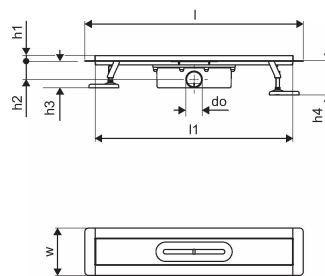

Općenito Uponor Aqua Ambient tuš kanalice black

Projektanti

- Moderna konstrukcija i elegantan dizajn u različitim dimenzijama: 600, 700, 800, 900, 1000 mm
-

Široki brtveni rub (30 mm) koji osigurava čvrsto i vodonepropusno spajanje s podnom konstrukcijom

- Podesiva visina i fiksirajuće nogice za ugradnju u sve vrste podnih konstrukcija
- Jednostavna ugradnja zahvaljujući potpunosti proizvoda i kompatibilnosti s odvodnim sustavom (dimenzije odvodnih cijevi)
-

Item no EAN 6414900483032

Item no GTIN 06414900483032

Dimenzije

Visina jedinice 100

Stavka Jedinična duljina 960

Jedinična težina stavke 2,7

Širina jedinice 143

Item_UOM kom.

Measurements

LENGTH_L 960

Duljina (l1) 897,5

Vanjski promjer_do 50

Z Mjerenje h 113

Z Mjerenje h1 97

Z Mjerenje h2 55

Z Mjerenje w 142,5