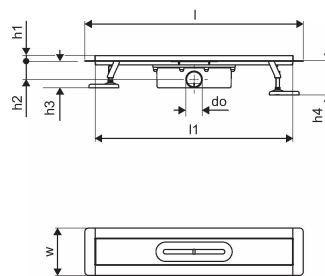

Općenito Uponor Aqua Ambient tuš kanalica black

Projektanti

- Moderna konstrukcija i elegantan dizajn u različitim dimenzijama: 600, 700, 800, 900, 1000 mm
-

Široki brtveni rub (30 mm) koji osigurava čvrsto i vodonepropusno spajanje s podnom konstrukcijom

- Podesiva visina i fiksirajuće nogice za ugradnju u sve vrste podnih konstrukcija
- Jednostavna ugradnja zahvaljujući potpunosti proizvoda i kompatibilnosti s odvodnim sustavom (dimenzije odvodnih cijevi)
-

Item no EAN 6414900483049

Item no GTIN 06414900483049

Dimenzije

Visina jedinice 100

Stavka Jedinična duljina 1060

Jedinična težina stavke 2,95

Širina jedinice 143

Item_UOM kom.

Measurements

LENGTH_L 1060

Duljina (l1) 997,5

Vanjski promjer_do 50

Z Mjerenje h 113

Z Mjerenje h1 97

Z Mjerenje h2 55

Z Mjerenje w 142,5