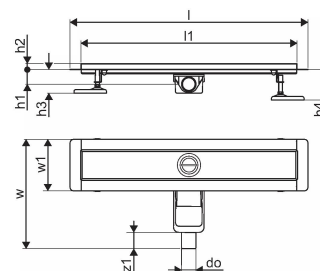

Uponor Aqua Ambient tuš kanalica niska silver 30/700mm

1136408

- kompatibilno s različitim rešetkama (pogledajte odvojene stavke)
- za nisku podnu konstrukciju
- protok: 0,6 l/s
- sifon s košarom za čišćenje, povezivanje s odvodnim cijevima DN 40, s horizontalnim 360° poravnanjem
- materijal kućišta: nehrđajući čelik
- materijal sifona: polipropilen / ABS

Općenito Uponor Aqua Ambient tuš kanalica niska silver

Projektanti

- Moderna konstrukcija i elegantan dizajn u različitim dimenzijama: 600, 700, 800, 900, 1000 mm
- -

Široki brtveni rub (30 mm) koji osigurava čvrsto i vodonepropusno spajanje s podnom konstrukcijom

- Podesiva visina i fiksirajuće nogice za ugradnju u sve vrste podnih konstrukcija
- Jednostavna ugradnja zahvaljujući potpunosti proizvoda i kompatibilnosti s odvodnim sustavom (dimenzije odvodnih cijevi)
- -

Sifon podesiv za 360°

Primjena

- Kućni sustavi odvodnje

Certifikat

- Tehnička ocjena prema EN 1253 normi