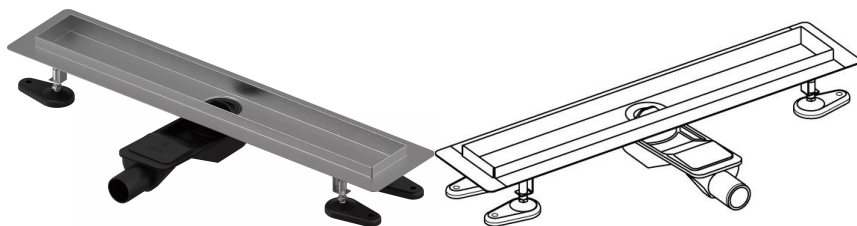

Uponor Aqua Ambient tuš kanalica niska silver 30/700mm

1136408

- kompatibilno s različitim rešetkama (pogledajte odvojene stavke)
- za nisku podnu konstrukciju
- protok: 0,6 l/s
- sifon s košarom za čišćenje, povezivanje s odvodnim cijevima DN 40, s horizontalnim 360° poravnanjem
- materijal kućišta: nehrđajući čelik
- materijal sifona: polipropilen / ABS

Općenito Uponor Aqua Ambient tuš kanalica niska silver

Projektanti

- Moderna konstrukcija i elegantan dizajn u različitim dimenzijama: 600, 700, 800, 900, 1000 mm
-

Široki brtveni rub (30 mm) koji osigurava čvrsto i vodonepropusno spajanje s podnom konstrukcijom

- Podesiva visina i fiksirajuće nogice za ugradnju u sve vrste podnih konstrukcija
- Jednostavna ugradnja zahvaljujući potpunosti proizvoda i kompatibilnosti s odvodnim sustavom (dimenzije odvodnih cijevi)
-

Sifon podesiv za 360°

Primjena

- Kućni sustavi odvodnje

Certifikat

- Tehnička ocjena prema EN 1253 normi

Uponor Aqua Ambient tuš kanalicica niska silver 30/700mm

1136408

Product code