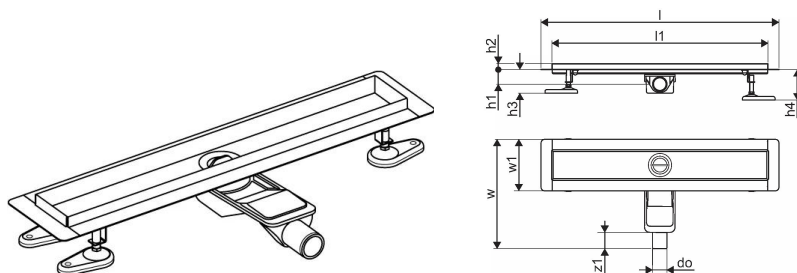

Općenito Uponor Aqua Ambient tuš kanalice niska black

Projektanti

- Moderna konstrukcija i elegantan dizajn u različitim dimenzijama: 600, 700, 800, 900, 1000 mm

-

Široki brtveni rub (30 mm) koji osigurava čvrsto i vodonepropusno spajanje s podnom konstrukcijom

- Podesiva visina i fiksirajuće nogice za ugradnju u sve vrste podnih konstrukcija
- Jednostavna ugradnja zahvaljujući potpunosti proizvoda i kompatibilnosti s odvodnim sustavom (dimenzije odvodnih cijevi)

Product code

Item no EAN 6414900483100

Item no GTIN 06414900483100

Dimenzije

Visina jedinice 83

Stavka Jedinična duljina 660

Jedinična težina stavke 1,62

Širina jedinice 143

Item_UOM kom.

Measurements

LENGTH_L 660

Duljina (l1) 600

Vanjski promjer_do 40

Z Mjerenje h 98

Z Mjerenje h1 82

Z Mjerenje h2 40