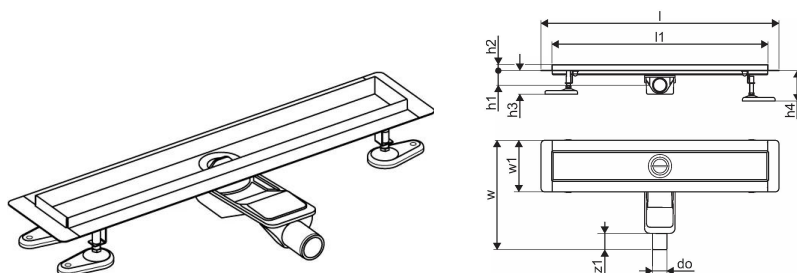

Općenito Uponor Aqua Ambient tuš kanalice niska black

Projektanti

- Moderna konstrukcija i elegantan dizajn u različitim dimenzijama: 600, 700, 800, 900, 1000 mm

-

Široki brtveni rub (30 mm) koji osigurava čvrsto i vodonepropusno spajanje s podnom konstrukcijom

- Podesiva visina i fiksirajuće nogice za ugradnju u sve vrste podnih konstrukcija
- Jednostavna ugradnja zahvaljujući potpunosti proizvoda i kompatibilnosti s odvodnim sustavom (dimenzije odvodnih cijevi)

-

Sifon podesiv za 360°

Primjena

- Kućni sustavi odvodnje

Certifikat

- Tehnička ocjena prema EN 1253 normi

Uponor Aqua Ambient tuš kanalice niska black 30/600mm

1136412

Product code

Item no EAN 6414900483100

Item no GTIN 06414900483100

Dimenzije

Visina jedinice 83

Stavka Jedinična duljina 660

Jedinična težina stavke 1,62

Širina jedinice 143