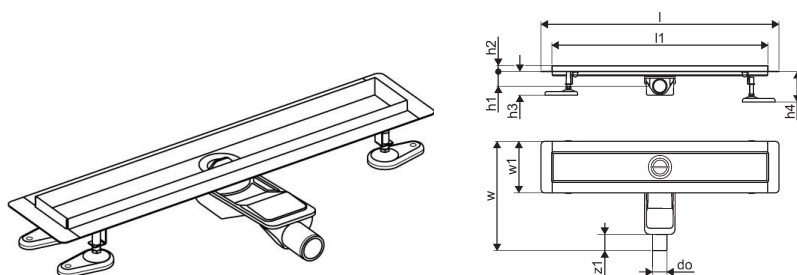

Općenito Uponor Aqua Ambient tuš kanalice niska black

Projektanti

- Moderna konstrukcija i elegantan dizajn u različitim dimenzijama: 600, 700, 800, 900, 1000 mm

-

Široki brtveni rub (30 mm) koji osigurava čvrsto i vodonepropusno spajanje s podnom konstrukcijom

- Podesiva visina i fiksirajuće nogice za ugradnju u sve vrste podnih konstrukcija
- Jednostavna ugradnja zahvaljujući potpunosti proizvoda i kompatibilnosti s odvodnim sustavom (dimenzije odvodnih cijevi)

Product code

Item no EAN 6414900483124

Item no GTIN 06414900483124

Dimenzije

Visina jedinice 83

Stavka Jedinična duljina 860

Jedinična težina stavke 2,05

Širina jedinice 143

Item_UOM kom.

Measurements

LENGTH_L 860

Duljina (l1) 800

Vanjski promjer_do 40

Z Mjerenje h 98

Z Mjerenje h1 82

Z Mjerenje h2 40