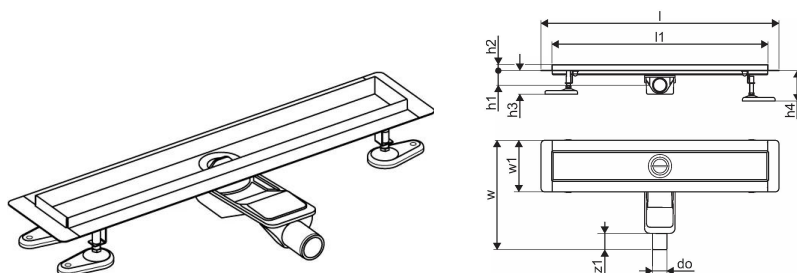

Općenito Uponor Aqua Ambient tuš kanalice niska black

Projektanti

- Moderna konstrukcija i elegantan dizajn u različitim dimenzijama: 600, 700, 800, 900, 1000 mm

-

Široki brtveni rub (30 mm) koji osigurava čvrsto i vodonepropusno spajanje s podnom konstrukcijom

- Podesiva visina i fiksirajuće nogice za ugradnju u sve vrste podnih konstrukcija
- Jednostavna ugradnja zahvaljujući potpunosti proizvoda i kompatibilnosti s odvodnim sustavom (dimenzije odvodnih cijevi)

-

Sifon podesiv za 360°

Primjena

- Kućni sustavi odvodnje

Certifikat

- Tehnička ocjena prema EN 1253 normi

Uponor Aqua Ambient tuš kanalicica niska black 30/800mm

1136414

Product code

Item no EAN 6414900483124

Item no GTIN 06414900483124

Dimenzije

Visina jedinice 83

Stavka Jedinična duljina 860

Jedinična težina stavke 2,05

Širina jedinice 143