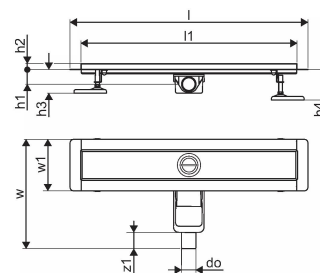

Općenito Uponor Aqua Ambient tuš kanalica niska black

Projektanti

- Moderna konstrukcija i elegantan dizajn u različitim dimenzijama: 600, 700, 800, 900, 1000 mm
-

Široki brtveni rub (30 mm) koji osigurava čvrsto i vodonepropusno spajanje s podnom konstrukcijom

- Podesiva visina i fiksirajuće nogice za ugradnju u sve vrste podnih konstrukcija
- Jednostavna ugradnja zahvaljujući potpunosti proizvoda i kompatibilnosti s odvodnim sustavom (dimenzije odvodnih cijevi)
-

Item no EAN 6414900483131

Item no GTIN 06414900483131

Dimenzije

Visina jedinice 83

Stavka Jedinična duljina 960

Jedinična težina stavke 2,2

Širina jedinice 143

Item_UOM kom.

Measurements

LENGTH_L 960

Duljina (l1) 900

Vanjski promjer_do 40

Z Mjerenje h 98

Z Mjerenje h1 82

Z Mjerenje h2 40

Z Mjerenje w 303