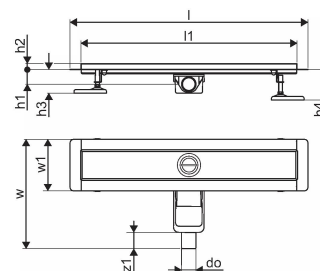

Općenito Uponor Aqua Ambient tuš kanalicica niska black

Projektanti

- Moderna konstrukcija i elegantan dizajn u različitim dimenzijama: 600, 700, 800, 900, 1000 mm

-

Široki brtveni rub (30 mm) koji osigurava čvrsto i vodonepropusno spajanje s podnom konstrukcijom

- Podesiva visina i fiksirajuće nogice za ugradnju u sve vrste podnih konstrukcija
- Jednostavna ugradnja zahvaljujući potpunosti proizvoda i kompatibilnosti s odvodnim sustavom (dimenzije odvodnih cijevi)

Product code

Item no EAN 6414900483148

Item no GTIN 06414900483148

Dimenzije

Visina jedinice 83

Stavka Jedinična duljina 1060

Jedinična težina stavke 2,46

Širina jedinice 143

Item_UOM kom.

Measurements

LENGTH_L 1060

Duljina (l1) 1000

Vanjski promjer_do 40

Z Mjerenje h 98

Z Mjerenje h1 82

Z Mjerenje h2 40