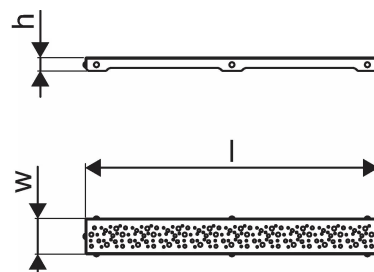

Uponor Aqua Ambient rešetka ruš kanalice spot / black 700mm

1136423

- dizajn rešetke: spot
- kompatibilno sa tuš kanalicama "black"
- materijal: nehrđajući čelik, mat crna boja

Općenito Uponor Aqua Ambient rešetka ruš kanalice spot / black

Projektanti

- Moderna konstrukcija i elegantan dizajn u različitim dimenzijama: 600, 700, 800, 900, 1000 mm
- -

Široki brtveni rub (30 mm) koji osigurava čvrsto i vodonepropusno spajanje s podnom konstrukcijom

- Podesiva visina i fiksirajuće nogice za ugradnju u sve vrste podnih konstrukcija
- Jednostavna ugradnja zahvaljujući potpunosti proizvoda i kompatibilnosti s odvodnim sustavom (dimenzije odvodnih cijevi)
- -

Sifon podesiv za 360°

Primjena

- Kućni sustavi odvodnje

Certifikat

- Tehnička ocjena prema EN 1253 normi