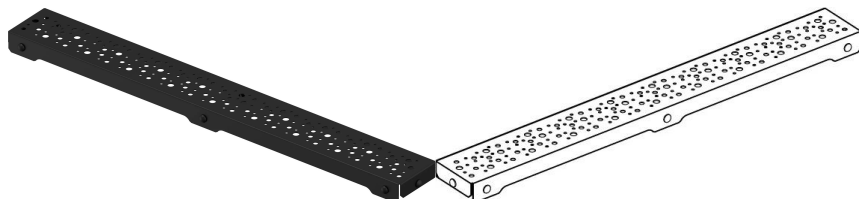

Uponor Aqua Ambient rešetka ruš kanalice spot/black 700mm

1136423

- dizajn rešetke: spot
- kompatibilno sa tuš kanalicama "black"
- materijal: nehrđajući čelik, mat crna boja

Općenito Uponor Aqua Ambient rešetka ruš kanalice spot/black

Projektanti

- Moderna konstrukcija i elegantan dizajn u različitim dimenzijama: 600, 700, 800, 900, 1000 mm
-

Široki brtveni rub (30 mm) koji osigurava čvrsto i vodonepropusno spajanje s podnom konstrukcijom

- Podesiva visina i fiksirajuće nogice za ugradnju u sve vrste podnih konstrukcija
- Jednostavna ugradnja zahvaljujući potpunosti proizvoda i kompatibilnosti s odvodnim sustavom (dimenzije odvodnih cijevi)
-

Sifon podesiv za 360°

Primjena

- Kućni sustavi odvodnje

Certifikat

- Tehnička ocjena prema EN 1253 normi

Uponor Aqua Ambient rešetka ruš kanalice spot/black 700mm

1136423

**Product code**