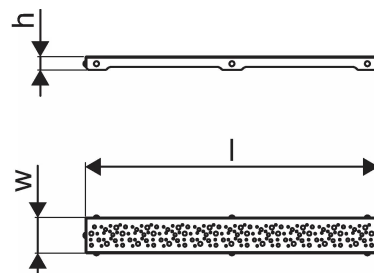

Projektanti

- Moderna konstrukcija i elegantan dizajn u različitim dimenzijama: 600, 700, 800, 900, 1000 mm
-

Široki brtveni rub (30 mm) koji osigurava čvrsto i vodonepropusno spajanje s podnom konstrukcijom

Sifon podesiv za 360°

Primjena

- Kućni sustavi odvodnje

Certifikat

- Tehnička ocjena prema EN 1253 normi

Uponor Aqua Ambient rešetka ruš kanalice spot / black 700mm

1136423

**Product code**

Item no EAN 6414900483216

Item no GTIN 06414900483216

Dimenzije

Visina jedinice 26.8

Stavka Jedinična duljina 694

Jedinična težina stavke 0,59

Širina jedinice 77

Item_UOM kom.