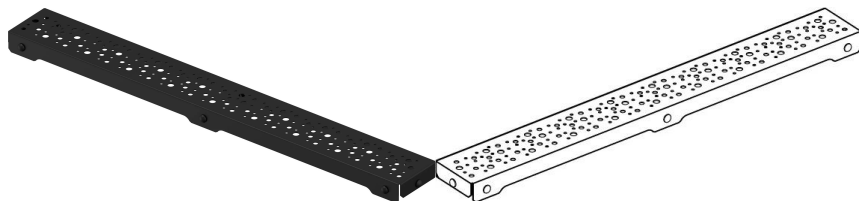

Uponor Aqua Ambient rešetka ruš kanalice spot / black 700mm

1136423

- dizajn rešetke: spot
- kompatibilno sa tuš kanalicama "black"
- materijal: nehrđajući čelik, mat crna boja

Općenito Uponor Aqua Ambient rešetka ruš kanalice spot / black

Projektanti

- Moderna konstrukcija i elegantan dizajn u različitim dimenzijama: 600, 700, 800, 900, 1000 mm
-

Široki brtveni rub (30 mm) koji osigurava čvrsto i vodonepropusno spajanje s podnom konstrukcijom

- Podesiva visina i fiksirajuće nogice za ugradnju u sve vrste podnih konstrukcija
- Jednostavna ugradnja zahvaljujući potpunosti proizvoda i kompatibilnosti s odvodnim sustavom (dimenzije odvodnih cijevi)
-

Sifon podesiv za 360°

Primjena

- Kućni sustavi odvodnje

Certifikat

- Tehnička ocjena prema EN 1253 normi

Uponor Aqua Ambient rešetka ruš kanalice spot / black 700mm

1136423

**Product code**