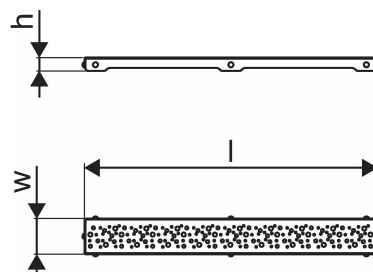

Uponor Aqua Ambient rešetka ruš kanalice spot/black 700mm

1136423

- dizajn rešetke: spot
- kompatibilno sa tuš kanalicama "black"
- materijal: nehrđajući čelik, mat crna boja

Općenito Uponor Aqua Ambient rešetka ruš kanalice spot/black

Projektanti

- Moderna konstrukcija i elegantan dizajn u različitim dimenzijama: 600, 700, 800, 900, 1000 mm
- -

Široki brtveni rub (30 mm) koji osigurava čvrsto i vodonepropusno spajanje s podnom konstrukcijom

- Podesiva visina i fiksirajuće nogice za ugradnju u sve vrste podnih konstrukcija
- Jednostavna ugradnja zahvaljujući potpunosti proizvoda i kompatibilnosti s odvodnim sustavom (dimenzije odvodnih cijevi)
- -

Sifon podesiv za 360°

Primjena

- Kućni sustavi odvodnje

Certifikat

- Tehnička ocjena prema EN 1253 normi