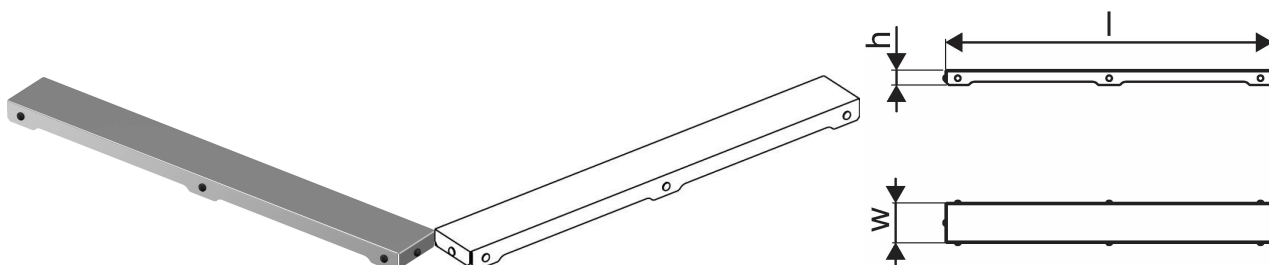

Uponor Aqua Ambient rešetka ruš kanalice plain / silver 600mm

1136427

- dizajn rešetke: plain
- kompatibilno sa tuš kanalicama "silver"
- materijal: polirani nehrđajući čelik

Općenito Uponor Aqua Ambient rešetka ruš kanalice plain / silver

Projektanti

- Moderna konstrukcija i elegantan dizajn u različitim dimenzijama: 600, 700, 800, 900, 1000 mm
-

Široki brtveni rub (30 mm) koji osigurava čvrsto i vodonepropusno spajanje s podnom konstrukcijom

- Podesiva visina i fiksirajuće nogice za ugradnju u sve vrste podnih konstrukcija
- Jednostavna ugradnja zahvaljujući potpunosti proizvoda i kompatibilnosti s odvodnim sustavom (dimenzije odvodnih cijevi)
-

Sifon podesiv za 360°

Primjena

- Kućni sustavi odvodnje

Certifikat

- Tehnička ocjena prema EN 1253 normi

Uponor Aqua Ambient rešetka ruš kanalice plain / silver 600mm

1136427

**Product code**