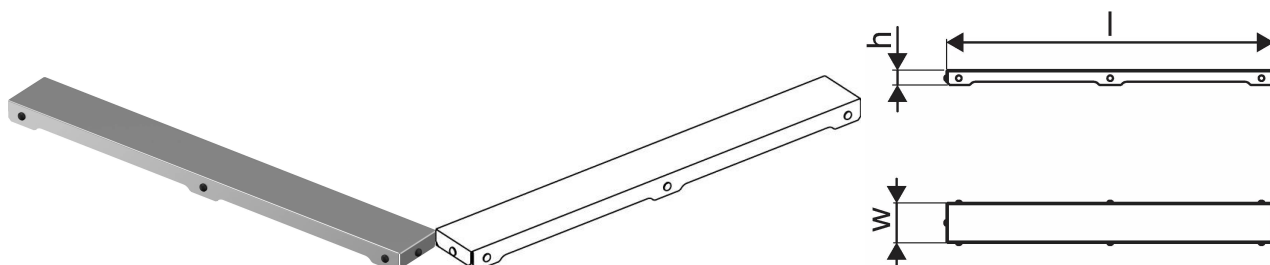

Uponor Aqua Ambient rešetka ruš kanalice plain/silver 600mm

1136427

- dizajn rešetke: plain
- kompatibilno sa tuš kanalicama "silver"
- materijal: polirani nehrđajući čelik

Općenito Uponor Aqua Ambient rešetka ruš kanalice plain/silver

Projektanti

- Moderna konstrukcija i elegantan dizajn u različitim dimenzijama: 600, 700, 800, 900, 1000 mm
-

Široki brtveni rub (30 mm) koji osigurava čvrsto i vodonepropusno spajanje s podnom konstrukcijom

- Podesiva visina i fiksirajuće nogice za ugradnju u sve vrste podnih konstrukcija
- Jednostavna ugradnja zahvaljujući potpunosti proizvoda i kompatibilnosti s odvodnim sustavom (dimenzije odvodnih cijevi)
-

Sifon podesiv za 360°

Primjena

- Kućni sustavi odvodnje

Certifikat

- Tehnička ocjena prema EN 1253 normi

Uponor Aqua Ambient rešetka ruš kanalice plain/silver 600mm

1136427

**Product code**