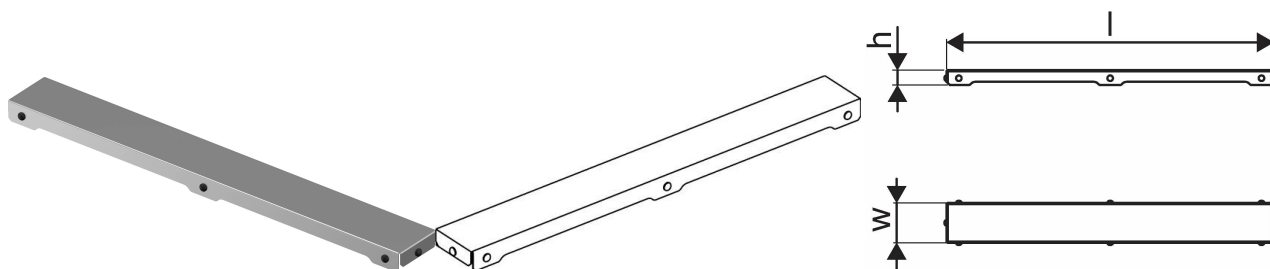

Uponor Aqua Ambient rešetka ruš kanalice plain / silver 800mm

1136429

- dizajn rešetke: plain
- kompatibilno sa tuš kanalicama "silver"
- materijal: polirani nehrđajući čelik

Općenito Uponor Aqua Ambient rešetka ruš kanalice plain / silver

Projektanti

- Moderna konstrukcija i elegantan dizajn u različitim dimenzijama: 600, 700, 800, 900, 1000 mm
-

Široki brtveni rub (30 mm) koji osigurava čvrsto i vodonepropusno spajanje s podnom konstrukcijom

- Podesiva visina i fiksirajuće nogice za ugradnju u sve vrste podnih konstrukcija
- Jednostavna ugradnja zahvaljujući potpunosti proizvoda i kompatibilnosti s odvodnim sustavom (dimenzije odvodnih cijevi)
-

Sifon podesiv za 360°

Primjena

- Kućni sustavi odvodnje

Certifikat

- Tehnička ocjena prema EN 1253 normi

Uponor Aqua Ambient rešetka ruš kanalice plain / silver 800mm

1136429

**Product code**