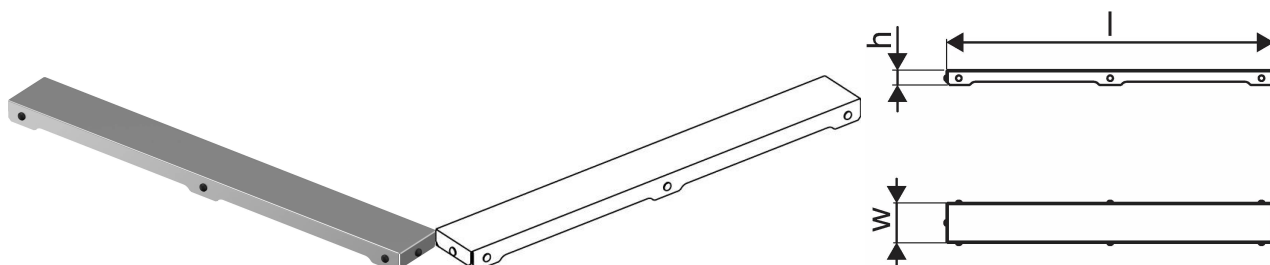

Uponor Aqua Ambient rešetka ruš kanalice plain/silver 800mm

1136429

- dizajn rešetke: plain
- kompatibilno sa tuš kanalicama "silver"
- materijal: polirani nehrđajući čelik

Općenito Uponor Aqua Ambient rešetka ruš kanalice plain/silver

Projektanti

- Moderna konstrukcija i elegantan dizajn u različitim dimenzijama: 600, 700, 800, 900, 1000 mm
-

Široki brtveni rub (30 mm) koji osigurava čvrsto i vodonepropusno spajanje s podnom konstrukcijom

- Podesiva visina i fiksirajuće nogice za ugradnju u sve vrste podnih konstrukcija
- Jednostavna ugradnja zahvaljujući potpunosti proizvoda i kompatibilnosti s odvodnim sustavom (dimenzije odvodnih cijevi)
-

Sifon podesiv za 360°

Primjena

- Kućni sustavi odvodnje

Certifikat

- Tehnička ocjena prema EN 1253 normi

Uponor Aqua Ambient rešetka ruš kanalice plain/silver 800mm

1136429

**Product code**