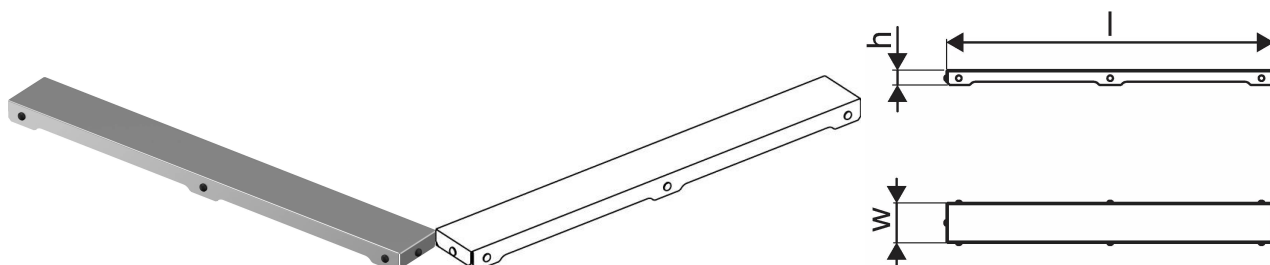

## Uponor Aqua Ambient rešetka ruš kanalice plain / silver 900mm

1136430

- dizajn rešetke: plain
- kompatibilno sa tuš kanalicama "silver"
- materijal: polirani nehrđajući čelik

#### Projektanti

- Moderna konstrukcija i elegantan dizajn u različitim dimenzijama: 600, 700, 800, 900, 1000 mm
- 

Široki brtveni rub (30 mm) koji osigurava čvrsto i vodonepropusno spajanje s podnom konstrukcijom

- Podesiva visina i fiksirajuće nogice za ugradnju u sve vrste podnih konstrukcija
- Jednostavna ugradnja zahvaljujući potpunosti proizvoda i kompatibilnosti s odvodnim sustavom (dimenzije odvodnih cijevi)
- 

Sifon podesiv za 360°