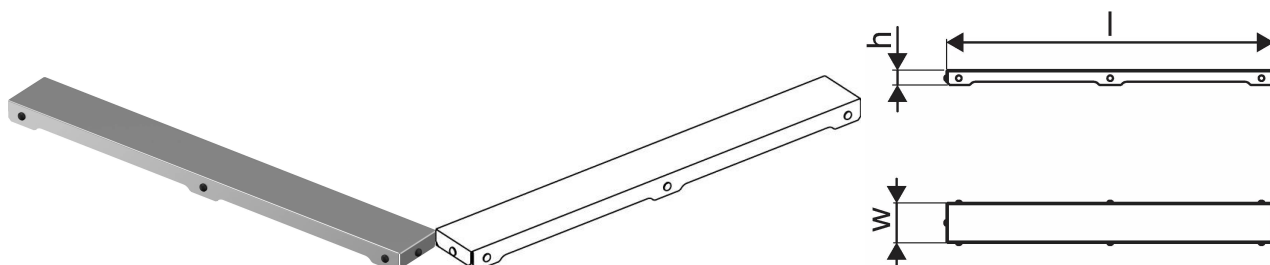

Uponor Aqua Ambient rešetka ruš kanalice plain/silver 900mm

1136430

- dizajn rešetke: plain
- kompatibilno sa tuš kanalicama "silver"
- materijal: polirani nehrđajući čelik

Općenito Uponor Aqua Ambient rešetka ruš kanalice plain/silver

Projektanti

- Moderna konstrukcija i elegantan dizajn u različitim dimenzijama: 600, 700, 800, 900, 1000 mm
-

Široki brtveni rub (30 mm) koji osigurava čvrsto i vodonepropusno spajanje s podnom konstrukcijom

- Podesiva visina i fiksirajuće nogice za ugradnju u sve vrste podnih konstrukcija
- Jednostavna ugradnja zahvaljujući potpunosti proizvoda i kompatibilnosti s odvodnim sustavom (dimenzije odvodnih cijevi)
-

Sifon podesiv za 360°

Primjena

- Kućni sustavi odvodnje

Certifikat

- Tehnička ocjena prema EN 1253 normi

Uponor Aqua Ambient rešetka ruš kanalice plain/silver 900mm

1136430

Product code