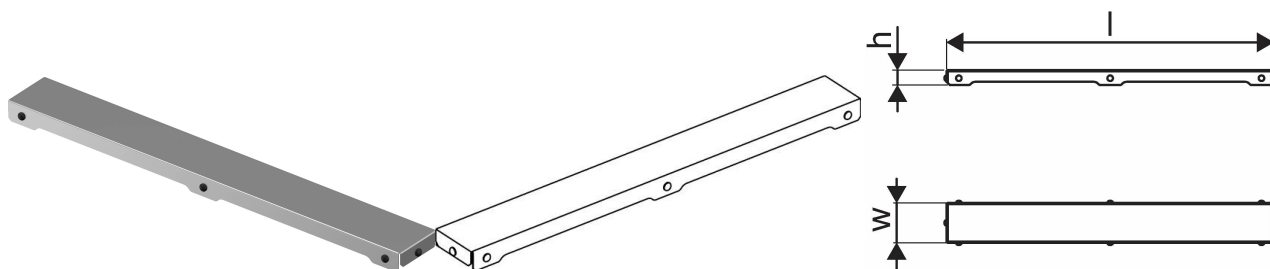

## Uponor Aqua Ambient rešetka ruš kanalice plain/silver 1000mm

**1136431**

- dizajn rešetke: plain
- kompatibilno sa tuš kanalicama "silver"
- materijal: polirani nehrđajući čelik

#### Projektanti

- Moderna konstrukcija i elegantan dizajn u različitim dimenzijama: 600, 700, 800, 900, 1000 mm
- 

Široki brtveni rub (30 mm) koji osigurava čvrsto i vodonepropusno spajanje s podnom konstrukcijom

- Podesiva visina i fiksirajuće nogice za ugradnju u sve vrste podnih konstrukcija
- Jednostavna ugradnja zahvaljujući potpunosti proizvoda i kompatibilnosti s odvodnim sustavom (dimenzije odvodnih cijevi)
- 

Sifon podesiv za 360°