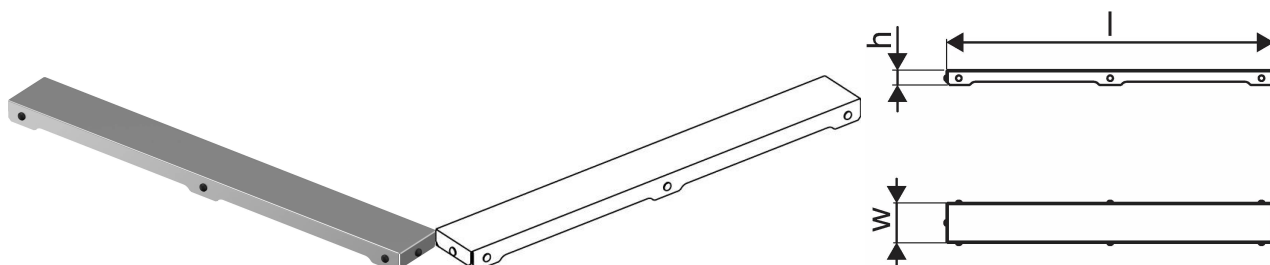

Uponor Aqua Ambient rešetka ruš kanalice plain / silver 1000mm

1136431

- dizajn rešetke: plain
- kompatibilno sa tuš kanalicama "silver"
- materijal: polirani nehrđajući čelik

Općenito Uponor Aqua Ambient rešetka ruš kanalice plain / silver

Projektanti

- Moderna konstrukcija i elegantan dizajn u različitim dimenzijama: 600, 700, 800, 900, 1000 mm
-

Široki brtveni rub (30 mm) koji osigurava čvrsto i vodonepropusno spajanje s podnom konstrukcijom

- Podesiva visina i fiksirajuće nogice za ugradnju u sve vrste podnih konstrukcija
- Jednostavna ugradnja zahvaljujući potpunosti proizvoda i kompatibilnosti s odvodnim sustavom (dimenzije odvodnih cijevi)
-

Sifon podesiv za 360°

Primjena

- Kućni sustavi odvodnje

Certifikat

- Tehnička ocjena prema EN 1253 normi

Uponor Aqua Ambient rešetka ruš kanalice plain / silver 1000mm

1136431

**Product code**