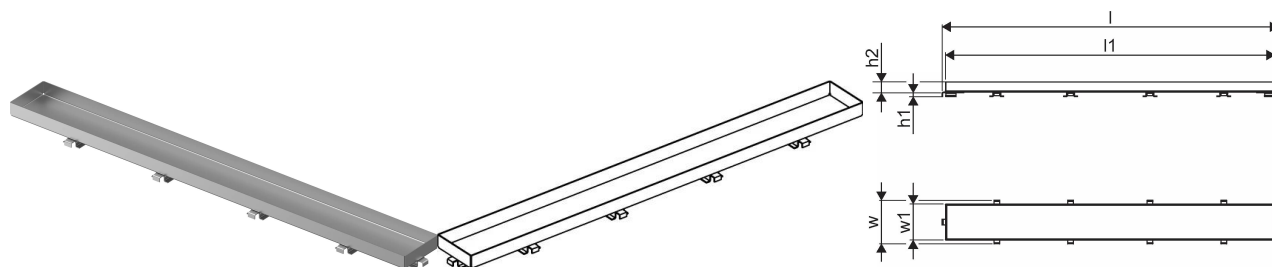

Projektanti

- Moderna konstrukcija i elegantan dizajn u različitim dimenzijama: 600, 700, 800, 900, 1000 mm
-

Široki brtveni rub (30 mm) koji osigurava čvrsto i vodonepropusno spajanje s podnom konstrukcijom

- Podesiva visina i fiksirajuće nogice za ugradnju u sve vrste podnih konstrukcija
- Jednostavna ugradnja zahvaljujući potpunosti proizvoda i kompatibilnosti s odvodnim sustavom (dimenzije odvodnih cijevi)
-

Sifon podesiv za 360°

Primjena

- Kućni sustavi odvodnje

Certifikat

- Tehnička ocjena prema EN 1253 normi

Uponor Aqua Ambient rešetka tuš kanalice stone / silver 600mm

1136437

**Product code**