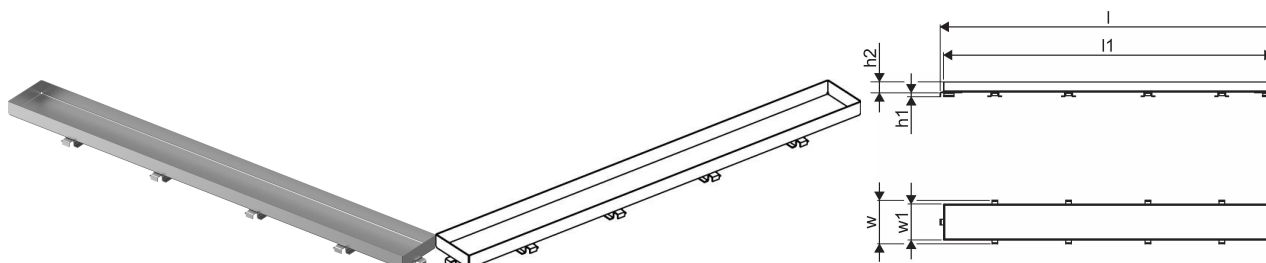

Uponor Aqua Ambient rešetka tuš kanalice stone/silver 600mm

1136437

- dizajn rešetke: stone
- kompatibilno sa tuš kanalicama "silver"
- materijal: polirani nehrđajući čelik

Općenito Uponor Aqua Ambient rešetka tuš kanalice stone/silver

Projektanti

- Moderna konstrukcija i elegantan dizajn u različitim dimenzijama: 600, 700, 800, 900, 1000 mm
-

Široki brtveni rub (30 mm) koji osigurava čvrsto i vodonepropusno spajanje s podnom konstrukcijom

- Podesiva visina i fiksirajuće nogice za ugradnju u sve vrste podnih konstrukcija
- Jednostavna ugradnja zahvaljujući potpunosti proizvoda i kompatibilnosti s odvodnim sustavom (dimenzije odvodnih cijevi)
-

Sifon podesiv za 360°

Primjena

- Kućni sustavi odvodnje

Certifikat

- Tehnička ocjena prema EN 1253 normi

Uponor Aqua Ambient rešetka tuš kanalice stone/silver 600mm

1136437

**Product code**