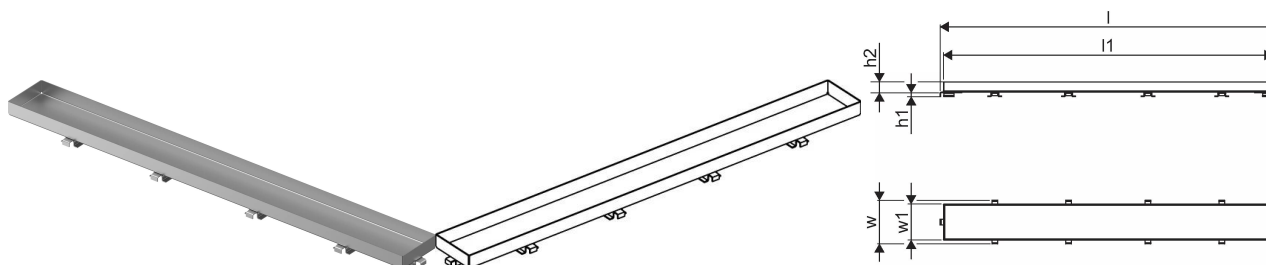

Uponor Aqua Ambient rešetka tuš kanalice stone / silver 600mm

1136437

- dizajn rešetke: stone
- kompatibilno sa tuš kanalicama "silver"
- materijal: polirani nehrđajući čelik

Općenito Uponor Aqua Ambient rešetka tuš kanalice stone / silver

Projektanti

- Moderna konstrukcija i elegantan dizajn u različitim dimenzijama: 600, 700, 800, 900, 1000 mm
-

Široki brtveni rub (30 mm) koji osigurava čvrsto i vodonepropusno spajanje s podnom konstrukcijom

- Podesiva visina i fiksirajuće nogice za ugradnju u sve vrste podnih konstrukcija
- Jednostavna ugradnja zahvaljujući potpunosti proizvoda i kompatibilnosti s odvodnim sustavom (dimenzije odvodnih cijevi)
-

Sifon podesiv za 360°

Primjena

- Kućni sustavi odvodnje

Certifikat

- Tehnička ocjena prema EN 1253 normi

Uponor Aqua Ambient rešetka tuš kanalice stone / silver 600mm

1136437

**Product code**