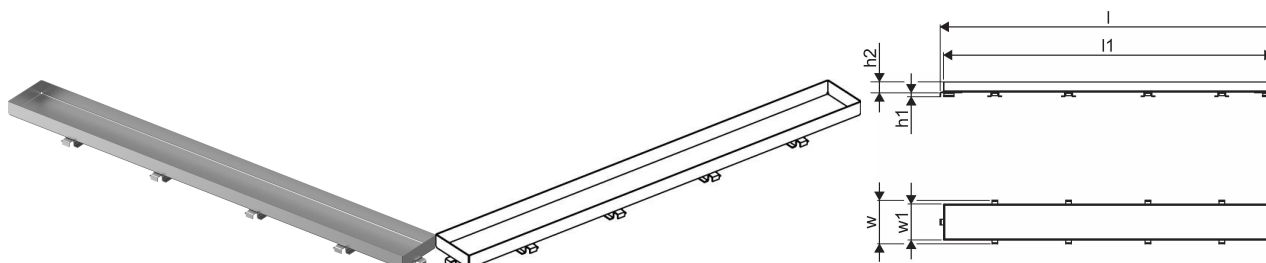

Uponor Aqua Ambient rešetka tuš kanalice stone/silver 700mm

1136438

- dizajn rešetke: stone
- kompatibilno sa tuš kanalicama "silver"
- materijal: polirani nehrđajući čelik

Općenito Uponor Aqua Ambient rešetka tuš kanalice stone/silver

Projektanti

- Moderna konstrukcija i elegantan dizajn u različitim dimenzijama: 600, 700, 800, 900, 1000 mm
-

Široki brtveni rub (30 mm) koji osigurava čvrsto i vodonepropusno spajanje s podnom konstrukcijom

- Podesiva visina i fiksirajuće nogice za ugradnju u sve vrste podnih konstrukcija
- Jednostavna ugradnja zahvaljujući potpunosti proizvoda i kompatibilnosti s odvodnim sustavom (dimenzije odvodnih cijevi)
-

Sifon podesiv za 360°

Primjena

- Kućni sustavi odvodnje

Certifikat

- Tehnička ocjena prema EN 1253 normi

Uponor Aqua Ambient rešetka tuš kanalice stone/silver 700mm

1136438

**Product code**