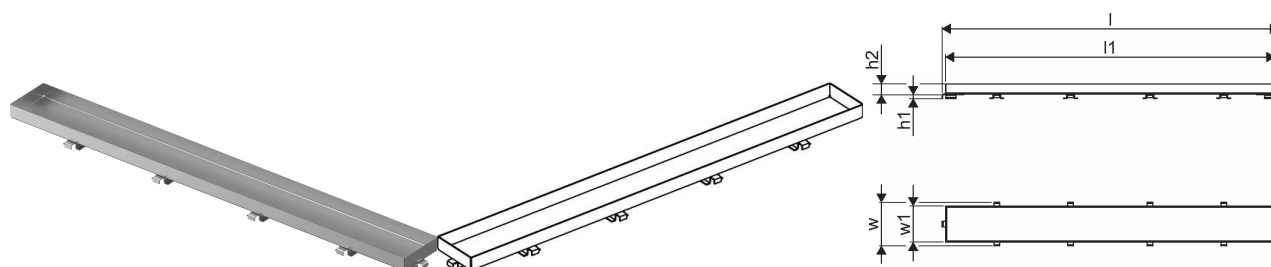

Projektanti

- Moderna konstrukcija i elegantan dizajn u različitim dimenzijama: 600, 700, 800, 900, 1000 mm
-

Široki brtveni rub (30 mm) koji osigurava čvrsto i vodonepropusno spajanje s podnom konstrukcijom

- Podesiva visina i fiksirajuće nogice za ugradnju u sve vrste podnih konstrukcija
- Jednostavna ugradnja zahvaljujući potpunosti proizvoda i kompatibilnosti s odvodnim sustavom (dimenzije odvodnih cijevi)
-

Sifon podesiv za 360°

Primjena

- Kućni sustavi odvodnje

Certifikat

- Tehnička ocjena prema EN 1253 normi

Uponor Aqua Ambient rešetka tuš kanalice stone/silver 700mm

1136438

**Product code**

Item no EAN 6414900483360

Item no GTIN 06414900483360

Dimenzije

Visina jedinice 26.8

Stavka Jedinična duljina 694

Jedinična težina stavke 0,59

Širina jedinice 77

Item_UOM kom.