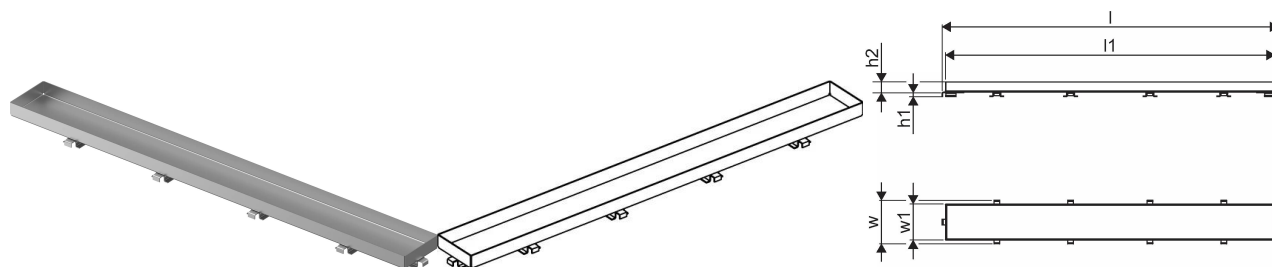

Projektanti

- Moderna konstrukcija i elegantan dizajn u različitim dimenzijama: 600, 700, 800, 900, 1000 mm
-

Široki brtveni rub (30 mm) koji osigurava čvrsto i vodonepropusno spajanje s podnom konstrukcijom

- Podesiva visina i fiksirajuće nogice za ugradnju u sve vrste podnih konstrukcija
- Jednostavna ugradnja zahvaljujući potpunosti proizvoda i kompatibilnosti s odvodnim sustavom (dimenzije odvodnih cijevi)
-

Sifon podesiv za 360°

Primjena

- Kućni sustavi odvodnje

Certifikat

- Tehnička ocjena prema EN 1253 normi

Uponor Aqua Ambient rešetka tuš kanalice stone/silver 800mm

1136439

**Product code**