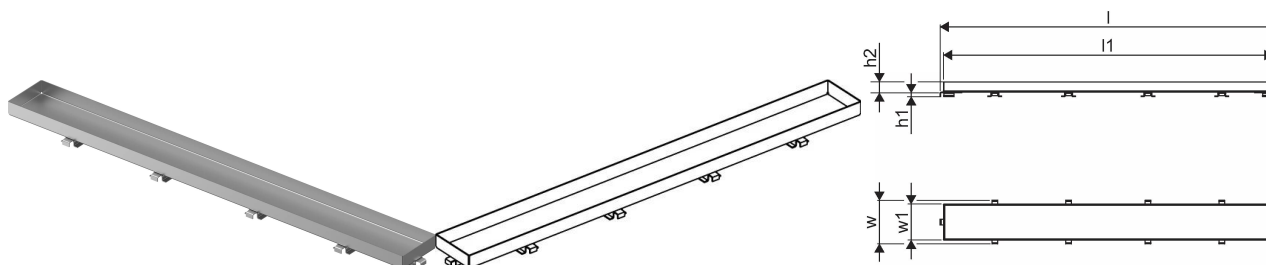

Uponor Aqua Ambient rešetka tuš kanalice stone/silver 800mm

1136439

- dizajn rešetke: stone
- kompatibilno sa tuš kanalicama "silver"
- materijal: polirani nehrđajući čelik

Općenito Uponor Aqua Ambient rešetka tuš kanalice stone/silver

Projektanti

- Moderna konstrukcija i elegantan dizajn u različitim dimenzijama: 600, 700, 800, 900, 1000 mm
-

Široki brtveni rub (30 mm) koji osigurava čvrsto i vodonepropusno spajanje s podnom konstrukcijom

- Podesiva visina i fiksirajuće nogice za ugradnju u sve vrste podnih konstrukcija
- Jednostavna ugradnja zahvaljujući potpunosti proizvoda i kompatibilnosti s odvodnim sustavom (dimenzije odvodnih cijevi)
-

Sifon podesiv za 360°

Primjena

- Kućni sustavi odvodnje

Certifikat

- Tehnička ocjena prema EN 1253 normi

Uponor Aqua Ambient rešetka tuš kanalice stone/silver 800mm

1136439

**Product code**