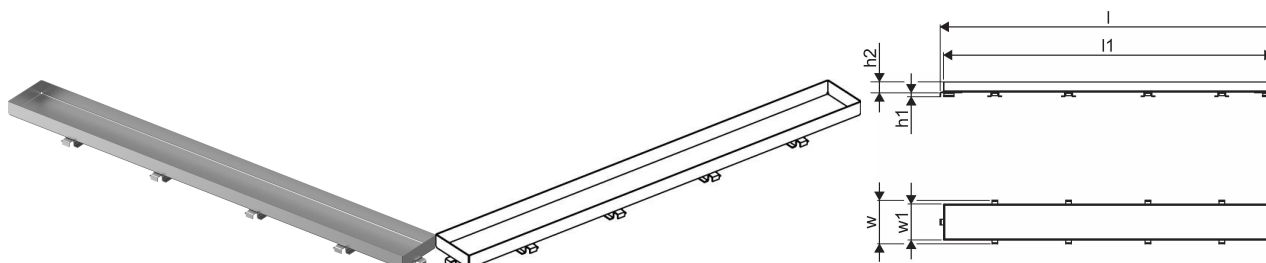

Uponor Aqua Ambient rešetka tuš kanalice stone / silver 800mm

1136439

- dizajn rešetke: stone
- kompatibilno sa tuš kanalicama "silver"
- materijal: polirani nehrđajući čelik

Općenito Uponor Aqua Ambient rešetka tuš kanalice stone / silver

Projektanti

- Moderna konstrukcija i elegantan dizajn u različitim dimenzijama: 600, 700, 800, 900, 1000 mm
-

Široki brtveni rub (30 mm) koji osigurava čvrsto i vodonepropusno spajanje s podnom konstrukcijom

- Podesiva visina i fiksirajuće nogice za ugradnju u sve vrste podnih konstrukcija
- Jednostavna ugradnja zahvaljujući potpunosti proizvoda i kompatibilnosti s odvodnim sustavom (dimenzije odvodnih cijevi)
-

Sifon podesiv za 360°

Primjena

- Kućni sustavi odvodnje

Certifikat

- Tehnička ocjena prema EN 1253 normi

Uponor Aqua Ambient rešetka tuš kanalice stone / silver 800mm

1136439

**Product code**