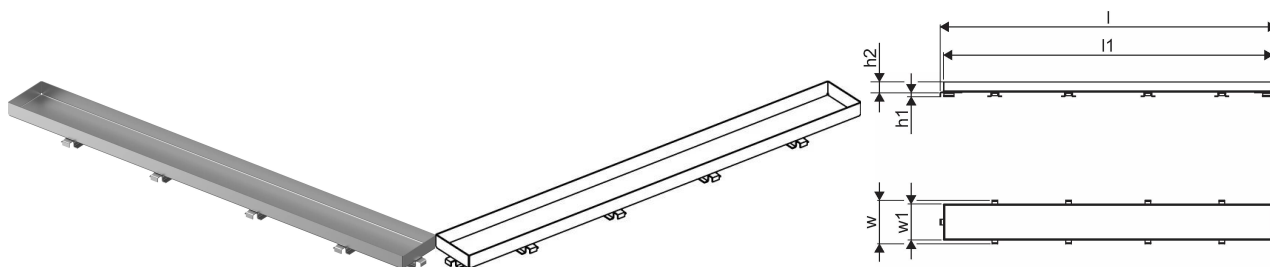

Projektanti

- Moderna konstrukcija i elegantan dizajn u različitim dimenzijama: 600, 700, 800, 900, 1000 mm
-

Široki brtveni rub (30 mm) koji osigurava čvrsto i vodonepropusno spajanje s podnom konstrukcijom

- Podesiva visina i fiksirajuće nogice za ugradnju u sve vrste podnih konstrukcija
- Jednostavna ugradnja zahvaljujući potpunosti proizvoda i kompatibilnosti s odvodnim sustavom (dimenzije odvodnih cijevi)
-

Sifon podesiv za 360°

Primjena

- Kućni sustavi odvodnje

Certifikat

- Tehnička ocjena prema EN 1253 normi

Uponor Aqua Ambient rešetka tuš kanalice stone / silver 900mm

1136440

**Product code**

Item no EAN 6414900483384

Item no GTIN 06414900483384

Dimenzije

Visina jedinice 26.8

Stavka Jedinična duljina 894

Jedinična težina stavke 0,75

Širina jedinice 77

Item_UOM kom.