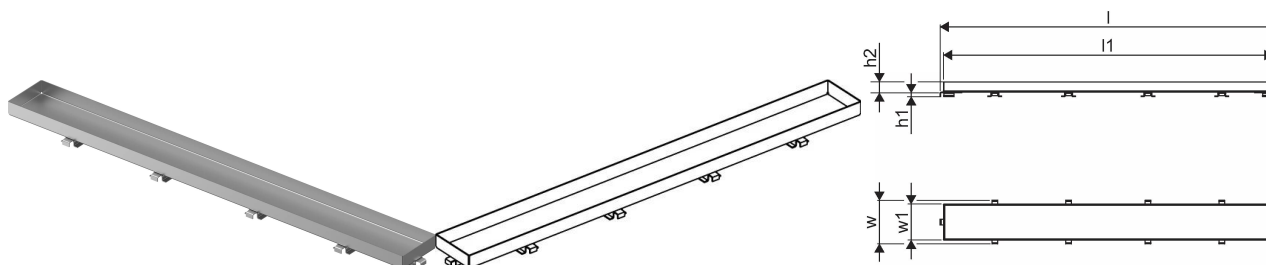

Uponor Aqua Ambient rešetka tuš kanalice stone / silver 900mm

1136440

- dizajn rešetke: stone
- kompatibilno sa tuš kanalicama "silver"
- materijal: polirani nehrđajući čelik

Općenito Uponor Aqua Ambient rešetka tuš kanalice stone / silver

Projektanti

- Moderna konstrukcija i elegantan dizajn u različitim dimenzijama: 600, 700, 800, 900, 1000 mm
-

Široki brtveni rub (30 mm) koji osigurava čvrsto i vodonepropusno spajanje s podnom konstrukcijom

- Podesiva visina i fiksirajuće nogice za ugradnju u sve vrste podnih konstrukcija
- Jednostavna ugradnja zahvaljujući potpunosti proizvoda i kompatibilnosti s odvodnim sustavom (dimenzije odvodnih cijevi)
-

Sifon podesiv za 360°

Primjena

- Kućni sustavi odvodnje

Certifikat

- Tehnička ocjena prema EN 1253 normi

Uponor Aqua Ambient rešetka tuš kanalice stone / silver 900mm

1136440

**Product code**