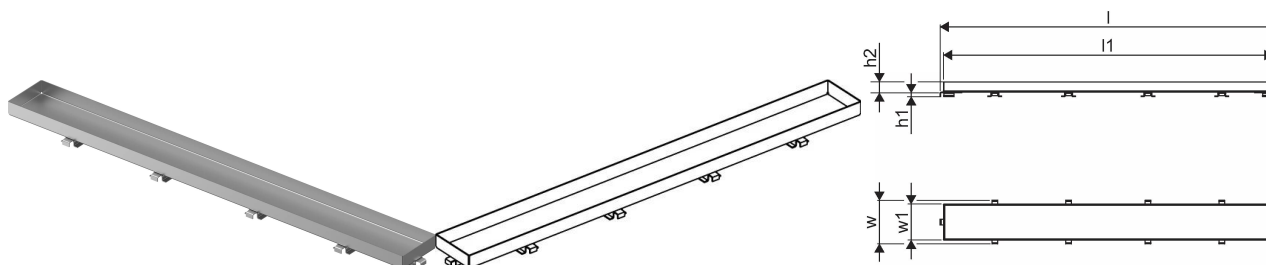

Uponor Aqua Ambient rešetka tuš kanalice stone/silver 900mm

1136440

- dizajn rešetke: stone
- kompatibilno sa tuš kanalicama "silver"
- materijal: polirani nehrđajući čelik

Općenito Uponor Aqua Ambient rešetka tuš kanalice stone/silver

Projektanti

- Moderna konstrukcija i elegantan dizajn u različitim dimenzijama: 600, 700, 800, 900, 1000 mm
-

Široki brtveni rub (30 mm) koji osigurava čvrsto i vodonepropusno spajanje s podnom konstrukcijom

- Podesiva visina i fiksirajuće nogice za ugradnju u sve vrste podnih konstrukcija
- Jednostavna ugradnja zahvaljujući potpunosti proizvoda i kompatibilnosti s odvodnim sustavom (dimenzije odvodnih cijevi)
-

Sifon podesiv za 360°

Primjena

- Kućni sustavi odvodnje

Certifikat

- Tehnička ocjena prema EN 1253 normi

Uponor Aqua Ambient rešetka tuš kanalice stone/silver 900mm

1136440

**Product code**