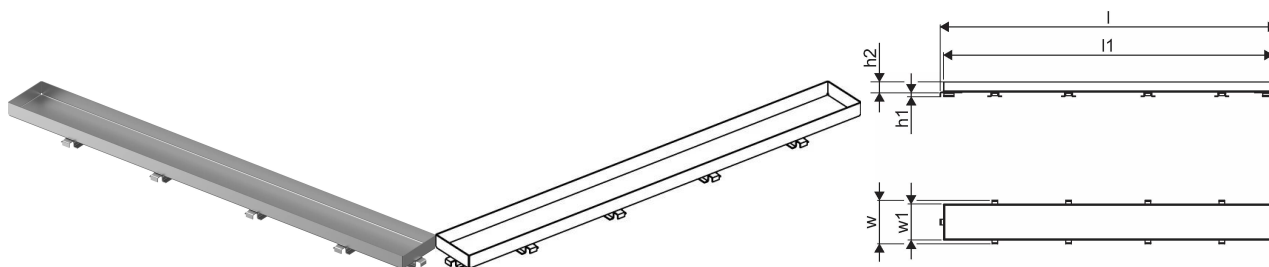

Projektanti

- Moderna konstrukcija i elegantan dizajn u različitim dimenzijama: 600, 700, 800, 900, 1000 mm
-

Široki brtveni rub (30 mm) koji osigurava čvrsto i vodonepropusno spajanje s podnom konstrukcijom

- Podesiva visina i fiksirajuće nogice za ugradnju u sve vrste podnih konstrukcija
- Jednostavna ugradnja zahvaljujući potpunosti proizvoda i kompatibilnosti s odvodnim sustavom (dimenzije odvodnih cijevi)
-

Sifon podesiv za 360°

Primjena

- Kućni sustavi odvodnje

Certifikat

- Tehnička ocjena prema EN 1253 normi

Uponor Aqua Ambient rešetka tuš kanalice stone/silver 900mm

1136440

**Product code**

Item no EAN 6414900483384

Item no GTIN 06414900483384

Dimenzije

Visina jedinice 26.8

Stavka Jedinična duljina 894

Jedinična težina stavke 0,75

Širina jedinice 77

Item_UOM kom.