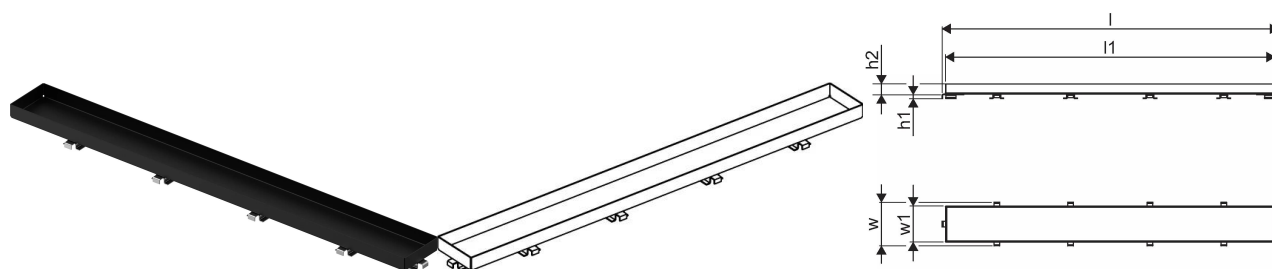

Uponor Aqua Ambient rešetka tuš kanalice stone/black 600mm

1136442

Product code

Item no EAN 6414900483407

Item no GTIN 06414900483407

Dimenzije

Visina jedinice 26.8

Stavka Jedinična duljina 594

Jedinična težina stavke 0,5

Širina jedinice 77

Item_UOM kom.

Measurements

LENGTH_L 593

Duljina (l1) 581

Z Mjerenje h1 6,8

Z Mjerenje h2 19

Z Mjerenje w 76,5

Z Mjerenje w1 63,5

Packaging

Pakiranje GTIN PL1 06414900486125

Pakiranje GTIN PL4 06414900325868

Visina pakiranja PL1 35

Visina pakiranja PL4 941

Duljina pakiranja PL1 610

Duljina pakiranja PL4 1200

Količina pakiranja PL1 1

Količina pakiranja PL4 325

Vrsta pakiranja PL1 Base_Box

Vrsta pakiranja PL4 Pallet

Pakiranje Volumen PL1 0,0023485