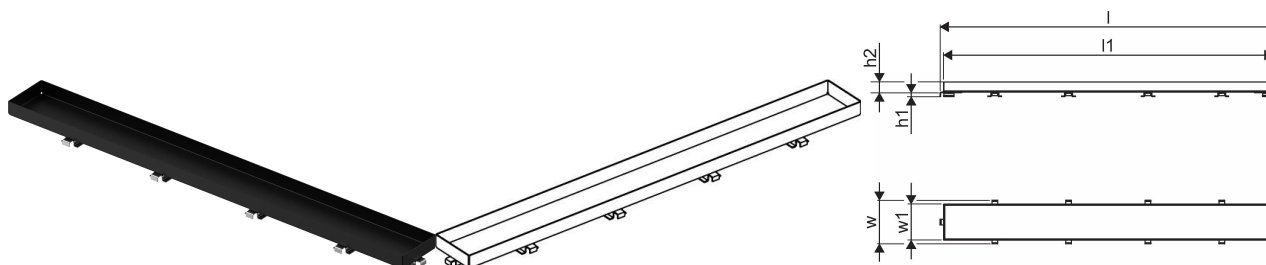

## Uponor Aqua Ambient rešetka tuš kanalice stone/black 600mm

1136442

- dizajn rešetke: stone
- kompatibilno sa tuš kanalicama "black"
- materijal: nehrđajući čelik, mat crna boja

#### Projektanti

- Moderna konstrukcija i elegantan dizajn u različitim dimenzijama: 600, 700, 800, 900, 1000 mm
- 

Široki brtveni rub (30 mm) koji osigurava čvrsto i vodonepropusno spajanje s podnom konstrukcijom

- Podesiva visina i fiksirajuće nogice za ugradnju u sve vrste podnih konstrukcija
- Jednostavna ugradnja zahvaljujući potpunosti proizvoda i kompatibilnosti s odvodnim sustavom (dimenzije odvodnih cijevi)
- 

Sifon podesiv za 360°