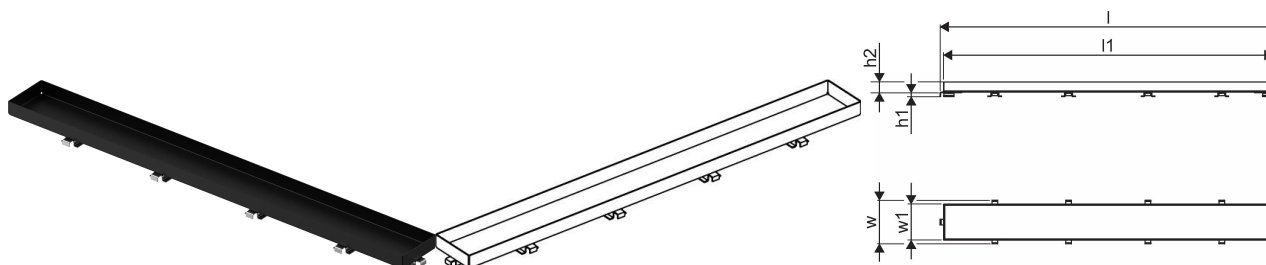

Uponor Aqua Ambient rešetka tuš kanalice stone / black 600mm

1136442

- dizajn rešetke: stone
- kompatibilno sa tuš kanalicama "black"
- materijal: nehrđajući čelik, mat crna boja

Općenito Uponor Aqua Ambient rešetka tuš kanalice stone / black

Projektanti

- Moderna konstrukcija i elegantan dizajn u različitim dimenzijama: 600, 700, 800, 900, 1000 mm

-

Široki brtveni rub (30 mm) koji osigurava čvrsto i vodonepropusno spajanje s podnom konstrukcijom

- Podesiva visina i fiksirajuće nogice za ugradnju u sve vrste podnih konstrukcija
- Jednostavna ugradnja zahvaljujući potpunosti proizvoda i kompatibilnosti s odvodnim sustavom (dimenzije odvodnih cijevi)

-

Sifon podesiv za 360°

Primjena

- Kućni sustavi odvodnje

Certifikat

- Tehnička ocjena prema EN 1253 normi

Uponor Aqua Ambient rešetka tuš kanalice stone / black 600mm

1136442