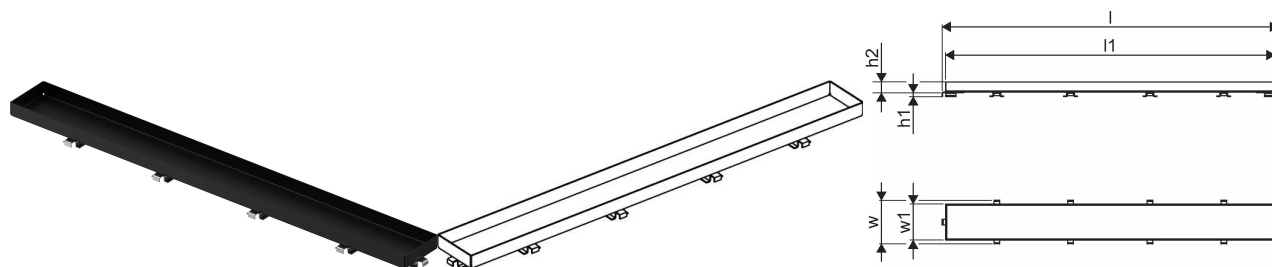

Projektanti

- Moderna konstrukcija i elegantan dizajn u različitim dimenzijama: 600, 700, 800, 900, 1000 mm

-

Široki brtveni rub (30 mm) koji osigurava čvrsto i vodonepropusno spajanje s podnom konstrukcijom

- Podesiva visina i fiksirajuće nogice za ugradnju u sve vrste podnih konstrukcija
- Jednostavna ugradnja zahvaljujući potpunosti proizvoda i kompatibilnosti s odvodnim sustavom (dimenzije odvodnih cijevi)

-

Sifon podesiv za 360°

Primjena

- Kućni sustavi odvodnje

Certifikat

- Tehnička ocjena prema EN 1253 normi

Uponor Aqua Ambient rešetka tuš kanalice stone / black 600mm

1136442

**Product code**

Item no EAN 6414900483407

Item no GTIN 06414900483407

Dimenzije

Visina jedinice 26.8

Stavka Jedinična duljina 594

Jedinična težina stavke 0,5

Širina jedinice 77