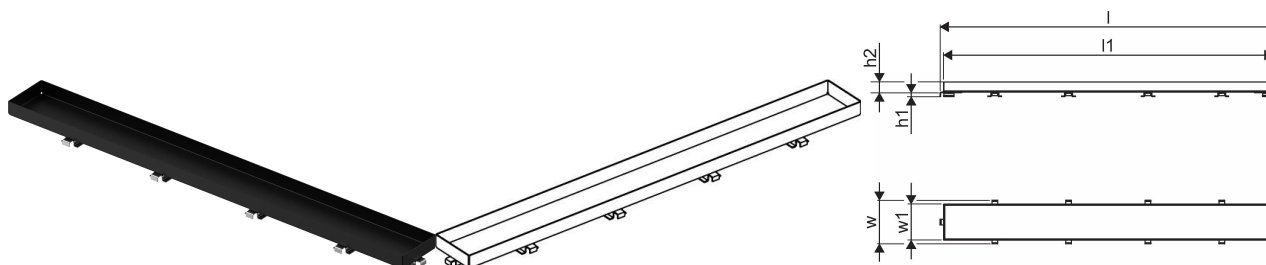

Uponor Aqua Ambient rešetka tuš kanalice stone / black 700mm

1136443

- dizajn rešetke: stone
- kompatibilno sa tuš kanalicama "black"
- materijal: nehrđajući čelik, mat crna boja

Općenito Uponor Aqua Ambient rešetka tuš kanalice stone / black

Projektanti

- Moderna konstrukcija i elegantan dizajn u različitim dimenzijama: 600, 700, 800, 900, 1000 mm
-

Široki brtveni rub (30 mm) koji osigurava čvrsto i vodonepropusno spajanje s podnom konstrukcijom

- Podesiva visina i fiksirajuće nogice za ugradnju u sve vrste podnih konstrukcija
- Jednostavna ugradnja zahvaljujući potpunosti proizvoda i kompatibilnosti s odvodnim sustavom (dimenzije odvodnih cijevi)
-

Sifon podesiv za 360°

Primjena

- Kućni sustavi odvodnje

Certifikat

- Tehnička ocjena prema EN 1253 normi

Uponor Aqua Ambient rešetka tuš kanalice stone / black 700mm

1136443

Product code