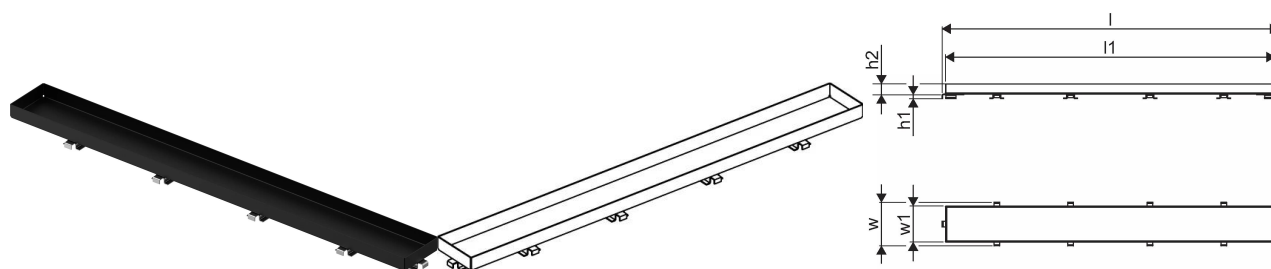

Projektanti

- Moderna konstrukcija i elegantan dizajn u različitim dimenzijama: 600, 700, 800, 900, 1000 mm
-

Široki brtveni rub (30 mm) koji osigurava čvrsto i vodonepropusno spajanje s podnom konstrukcijom

- Podesiva visina i fiksirajuće nogice za ugradnju u sve vrste podnih konstrukcija
- Jednostavna ugradnja zahvaljujući potpunosti proizvoda i kompatibilnosti s odvodnim sustavom (dimenzije odvodnih cijevi)
-

Sifon podesiv za 360°

Primjena

- Kućni sustavi odvodnje

Certifikat

- Tehnička ocjena prema EN 1253 normi

Uponor Aqua Ambient rešetka tuš kanalice stone / black 700mm

1136443

Product code

Item no EAN 6414900483414

Item no GTIN 06414900483414

Dimenzije

Visina jedinice 26.8

Stavka Jedinična duljina 694

Jedinična težina stavke 0,59

Širina jedinice 77

Item_UOM kom.