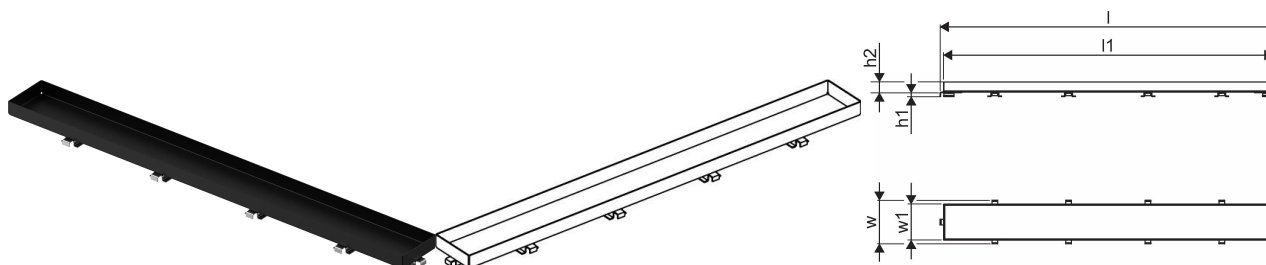

Uponor Aqua Ambient rešetka tuš kanalice stone/black 700mm

1136443

- dizajn rešetke: stone
- kompatibilno sa tuš kanalicama "black"
- materijal: nehrđajući čelik, mat crna boja

Općenito Uponor Aqua Ambient rešetka tuš kanalice stone/black

Projektanti

- Moderna konstrukcija i elegantan dizajn u različitim dimenzijama: 600, 700, 800, 900, 1000 mm
-

Široki brtveni rub (30 mm) koji osigurava čvrsto i vodonepropusno spajanje s podnom konstrukcijom

- Podesiva visina i fiksirajuće nogice za ugradnju u sve vrste podnih konstrukcija
- Jednostavna ugradnja zahvaljujući potpunosti proizvoda i kompatibilnosti s odvodnim sustavom (dimenzije odvodnih cijevi)
-

Sifon podesiv za 360°

Primjena

- Kućni sustavi odvodnje

Certifikat

- Tehnička ocjena prema EN 1253 normi

Uponor Aqua Ambient rešetka tuš kanalice stone/black 700mm

1136443

Product code