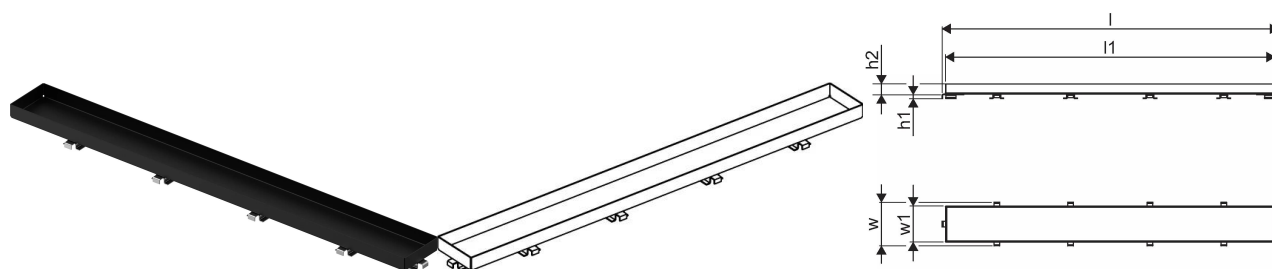

Projektanti

- Moderna konstrukcija i elegantan dizajn u različitim dimenzijama: 600, 700, 800, 900, 1000 mm
-

Široki brtveni rub (30 mm) koji osigurava čvrsto i vodonepropusno spajanje s podnom konstrukcijom

- Podesiva visina i fiksirajuće nogice za ugradnju u sve vrste podnih konstrukcija
- Jednostavna ugradnja zahvaljujući potpunosti proizvoda i kompatibilnosti s odvodnim sustavom (dimenzije odvodnih cijevi)
-

Sifon podesiv za 360°

Primjena

- Kućni sustavi odvodnje

Certifikat

- Tehnička ocjena prema EN 1253 normi

Uponor Aqua Ambient rešetka tuš kanalice stone/black 700mm

1136443

Product code

Item no EAN 6414900483414

Item no GTIN 06414900483414

Dimenzije

Visina jedinice 26.8

Stavka Jedinična duljina 694

Jedinična težina stavke 0,59

Širina jedinice 77

Item_UOM kom.