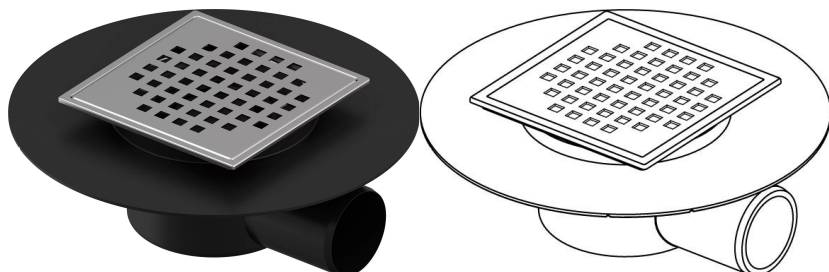

Uponor Aqua Ambient podni slivnik s horizontalnim izlazom i rešetkom super/cube FI 50

1136453

- povezivanje s odvodnim cijevima DN 50
- protok: 0,4 l/s
- za nisku podnu konstrukciju
- materijal rešetke: nehrđajući čelik
- materijal kućišta: polipropilen

Općenito Uponor Aqua Ambient podni slivnik s horizontalnim izlazom i rešetkom super/cube

Projektanti

- Moderna konstrukcija i elegantan dizajn u različitim dimenzijama: 600, 700, 800, 900, 1000 mm
-

Široki brtveni rub (30 mm) koji osigurava čvrsto i vodonepropusno spajanje s podnom konstrukcijom

- Podesiva visina i fiksirajuće nogice za ugradnju u sve vrste podnih konstrukcija
- Jednostavna ugradnja zahvaljujući potpunosti proizvoda i kompatibilnosti s odvodnim sustavom (dimenzije odvodnih cijevi)
-

Sifon podesiv za 360°

Primjena

- Kućni sustavi odvodnje

Certifikat

- Tehnička ocjena prema EN 1253 normi

Uponor Aqua Ambient podni slivnik s horizontalnim izlazom i rešetkom super/cube FI 50

1136453

Product code