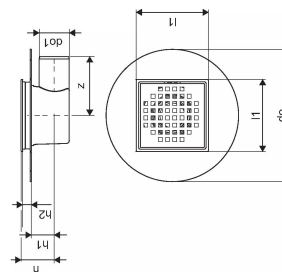

Uponor Aqua Ambient podni slivnik s horizontalnim izlazom i rešetkom super/cube FI 50

1136453

Product code

Item no EAN	6414900483513
Item no GF	35001136453
Item no GTIN	06414900483513

Dimenzije

Visina jedinice	80
Stavka Jedinična duljina	220
Jedinična težina stavke	0,42
Širina jedinice	220
Item_UOM	kom.

Measurements

Duljina (l1)	120
Vanjski promjer_do	220
Vanjski promjer_do1	50
Z Mjerenje h	55
Z Mjerenje h1	38
Z Mjerenje h2	14,5
Z	98

Packaging

Pakiranje GTIN PL1	06414900369244
Pakiranje GTIN PL4	06414900325882
Visina pakiranja PL1	90
Visina pakiranja PL4	1283
Duljina pakiranja PL1	230
Duljina pakiranja PL4	1200
Količina pakiranja PL1	1
Količina pakiranja PL4	225