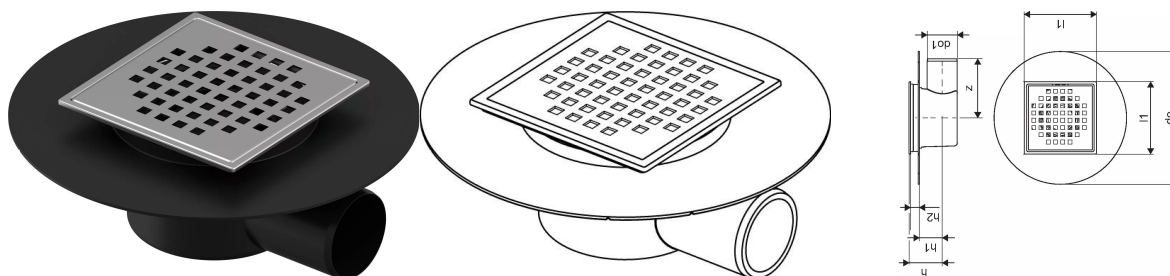

Uponor Aqua Ambient podni slivnik s horizontalnim izlazom i rešetkom super/cube FI 50

1136453

- povezivanje s odvodnim cijevima DN 50
- protok: 0,4 l/s
- za nisku podnu konstrukciju
- materijal rešetke: nehrđajući čelik
- materijal kućišta: polipropilen

Općenito Uponor Aqua Ambient podni slivnik s horizontalnim izlazom i rešetkom super/cube

Projektanti

- Moderna konstrukcija i elegantan dizajn u različitim dimenzijama: 600, 700, 800, 900, 1000 mm
-

Široki brtveni rub (30 mm) koji osigurava čvrsto i vodonepropusno spajanje s podnom konstrukcijom

- Podesiva visina i fiksirajuće nogice za ugradnju u sve vrste podnih konstrukcija
- Jednostavna ugradnja zahvaljujući potpunosti proizvoda i kompatibilnosti s odvodnim sustavom (dimenzije odvodnih cijevi)
-

Sifon podesiv za 360°

Primjena

- Kućni sustavi odvodnje

Certifikat

- Tehnička ocjena prema EN 1253 normi

Uponor Aqua Ambient podni slivnik s horizontalnim izlazom i rešetkom super/cube FI 50

1136453

Product code