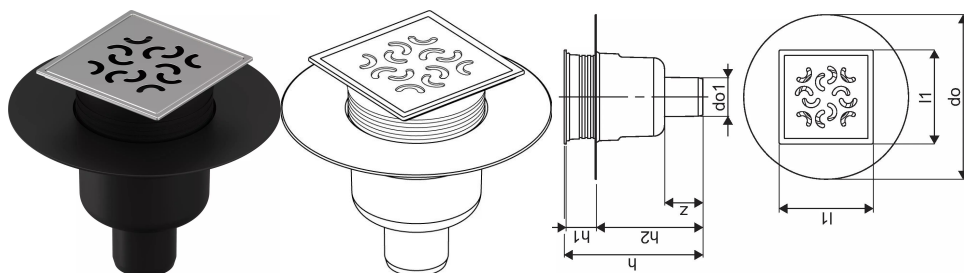

Uponor Aqua Ambient podni slivnik s vertikalnim izlazom classic/arco FI 50

1136462

- povezivanje s odvodnim cijevima DN 50
- protok: 0,8 l/s
- materijal rešetke: nehrđajući čelik
- materijal kućišta: polipropilen

Općenito Uponor Aqua Ambient podni slivnik s vertikalnim izlazom classic/arco

Projektanti

- Moderna konstrukcija i elegantan dizajn u različitim dimenzijama: 600, 700, 800, 900, 1000 mm
-

Široki brtveni rub (30 mm) koji osigurava čvrsto i vodonepropusno spajanje s podnom konstrukcijom

- Podesiva visina i fiksirajuće nogice za ugradnju u sve vrste podnih konstrukcija
- Jednostavna ugradnja zahvaljujući potpunosti proizvoda i kompatibilnosti s odvodnim sustavom (dimenzije odvodnih cijevi)
-

Sifon podesiv za 360°

Primjena

- Kućni sustavi odvodnje

Certifikat

- Tehnička ocjena prema EN 1253 normi

Uponor Aqua Ambient podni slivnik s vertikalnim izlazom classic/arco FI 50

1136462

**Product code**