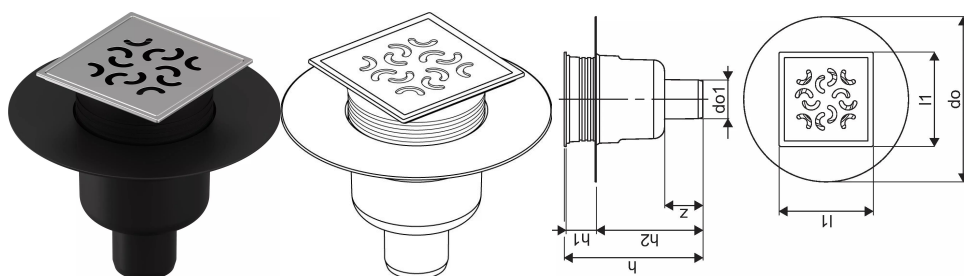

Općenito Uponor Aqua Ambient podni slivnik s vertikalnim izlazom classic/arco

Projektanti

- Moderna konstrukcija i elegantan dizajn u različitim dimenzijama: 600, 700, 800, 900, 1000 mm
-

Široki brtveni rub (30 mm) koji osigurava čvrsto i vodonepropusno spajanje s podnom konstrukcijom

- Podesiva visina i fiksirajuće nogice za ugradnju u sve vrste podnih konstrukcija
- Jednostavna ugradnja zahvaljujući potpunosti proizvoda i kompatibilnosti s odvodnim sustavom (dimenzije odvodnih cijevi)
-

Sifon podesiv za 360°

Primjena

- Kućni sustavi odvodnje

Certifikat

- Tehnička ocjena prema EN 1253 normi

Uponor Aqua Ambient podni slivnik s vertikalnim izlazom classic/arco FI 50

1136462

**Product code**

Item no EAN	6414900483612
Item no GF	35001136462
Item no GTIN	06414900483612

Dimenzije

Visina jedinice	137,5
Stavka Jedinična duljina	210
Jedinična težina stavke	0,35
Širina jedinice	210
Item_UOM	kom.

Measurements