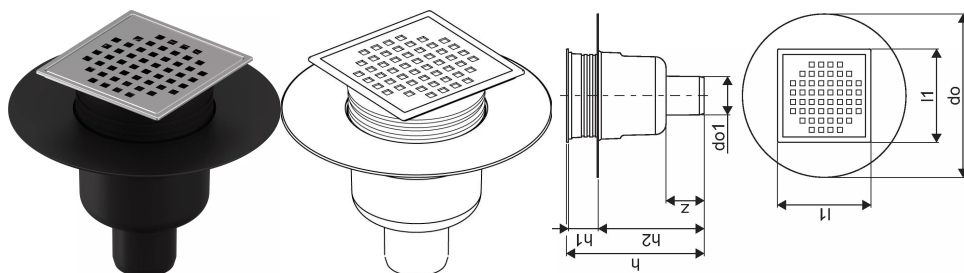

Uponor Aqua Ambient podni slivnik s vertikalnim izlazom classic/cube FI 50

1136464

- povezivanje s odvodnim cijevima DN 50
- protok: 0,8 l/s
- materijal rešetke: nehrđajući čelik
- materijal kućišta: polipropilen

Općenito Uponor Aqua Ambient podni slivnik s vertikalnim izlazom classic/cube

Projektanti

- Moderna konstrukcija i elegantan dizajn u različitim dimenzijama: 600, 700, 800, 900, 1000 mm
-

Široki brtveni rub (30 mm) koji osigurava čvrsto i vodonepropusno spajanje s podnom konstrukcijom

- Podesiva visina i fiksirajuće nogice za ugradnju u sve vrste podnih konstrukcija
- Jednostavna ugradnja zahvaljujući potpunosti proizvoda i kompatibilnosti s odvodnim sustavom (dimenzije odvodnih cijevi)
-

Sifon podesiv za 360°

Primjena

- Kućni sustavi odvodnje

Certifikat

- Tehnička ocjena prema EN 1253 normi

Uponor Aqua Ambient podni slivnik s vertikalnim izlazom classic/cube FI 50

1136464

**Product code**