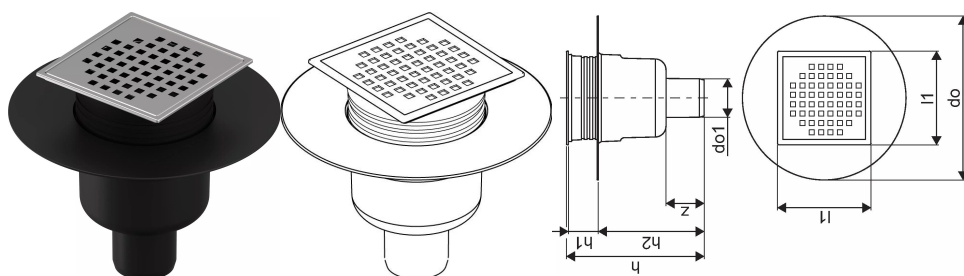

Uponor Aqua Ambient podni slivnik s vertikalnim izlazom classic/cube FI 50

1136464

- povezivanje s odvodnim cijevima DN 50
- protok: 0,8 l/s
- materijal rešetke: nehrđajući čelik
- materijal kućišta: polipropilen

Općenito Uponor Aqua Ambient podni slivnik s vertikalnim izlazom classic/cube

Projektanti

- Moderna konstrukcija i elegantan dizajn u različitim dimenzijama: 600, 700, 800, 900, 1000 mm
-

Široki brtveni rub (30 mm) koji osigurava čvrsto i vodonepropusno spajanje s podnom konstrukcijom

- Podesiva visina i fiksirajuće nogice za ugradnju u sve vrste podnih konstrukcija
- Jednostavna ugradnja zahvaljujući potpunosti proizvoda i kompatibilnosti s odvodnim sustavom (dimenzije odvodnih cijevi)
-

Sifon podesiv za 360°

Primjena

- Kućni sustavi odvodnje

Certifikat

- Tehnička ocjena prema EN 1253 normi

Uponor Aqua Ambient podni slivnik s vertikalnim izlazom classic/cube FI 50

1136464

**Product code**