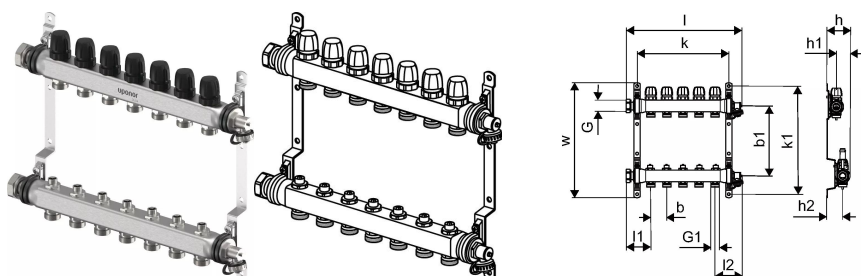

Uponor Vario S razdjelnik LS 7xG3/4 Euro - G1

1140868

Status

Item Available From date

2024-09-02

Product code

Item no EAN	6414900440752
Item no GF	35001140868
Item no GTIN	06414900440752
Item no LVI	2022251
Item no NRF	8361377
Item no VVS	046230107

Dimenzije

Visina jedinice	40
Stavka Jedinična duljina	460
Jedinična težina stavke	4,6
Širina jedinice	235
Item_UOM	kom.

Measurements

Duljina (l1)	464
Duljina (l2)	87
Z Mjerenje b	50
Z Mjerenje b1	217
Z Mjerenje h	73
Z Mjerenje h1	30
Z Mjerenje h2	50
Z Mjerenje k	385
Z Mjerenje k1	336
Z Mjerenje w	357

Packaging

Pakiranje GTIN PL1

06414900500920