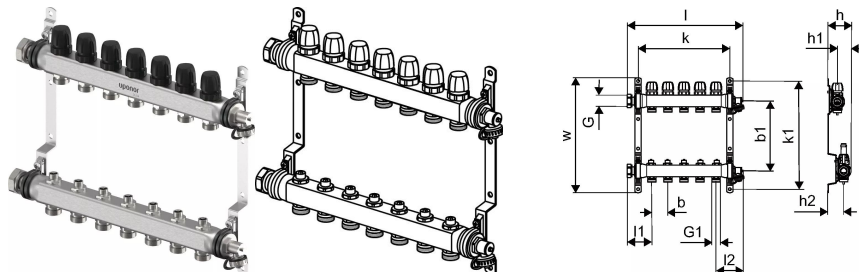

## Uponor Vario S razdjelnik LS 7xG3/4 Euro - G1

1140868

- polaz s ventilima sa zapornim ventilima za balansiranje i zatvaranje
- Povrat s ventilima za zatvaranje i kapama

#### Projektanti

- Izrađen od nehrđajućeg čelika
- S integriranim ventilima
- Priključak s desne ili lijeve strane G1, s ravnom brtvom
- Integrirani odzračni otvori i točke za punjenje i pražnjenje u dovodu i povratu,
- Priključak za petlje: G3/4" eurokonus
- Razmak petlji 50 mm
- Međusobni razmak sabirnika i razdjelnika je 225 mm

## Uponor Vario S razdjelnik LS 7xG3/4 Euro - G1

1140868

## Dimenzije

Visina jedinice	40
Stavka Jedinična duljina	460
Jedinična težina stavke	4,6
Širina jedinice	235
Item_UOM	kom.