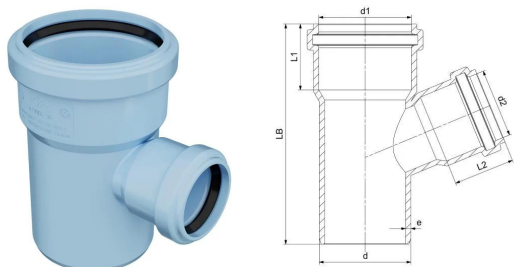

GF Silenta 3A branch 87,5deg 75-75mm

1146680

- Svjetloplava, troslojni PP materijal, u skladu s EN 1451, DIN 419, B2 prema DIN 412.

Općenito GF Silenta 3A branch 87,5deg

Projektanti

- Silenta 3A je zvučno izoliran troslojni sustav cijevi za odvodnju izrađen od PP materijala koji je posebno formuliran i ojačan za gravitacijsku kućnu odvodnju u skladu sa sistemskim standardima DIN EN 1451, DIN 4109 i DIN 4102. Silenta 3A ima visoke performanse na svim mjestima koja zahtijevaju otpornost na udarce, izdržljivost i zaštitu od zvuka. Promjeri cijevi kreću se od 40 mm do 200 mm, a sustav također uključuje i baze, spojnice i dodatne pribore.

Primjena

- sustav cijevi za odvodnju otpadnih voda

GF Silenta 3A branch 87,5deg 75-75mm

1146680

**Status**

Item Available From date

2026-02-01

Product code

Item no EAN	8698652050768
Item no GF	4704207502021
Item no GTIN	08698652050768
Item no NOBB	60823845
Item no NRF	1486176
Item no RSK	2832049
Item no VVS	186731075

Dimenzije

Visina jedinice	216
Stavka Jedinična duljina	90
Jedinična težina stavke	0,23
Širina jedinice	145
Item_UOM	kom.