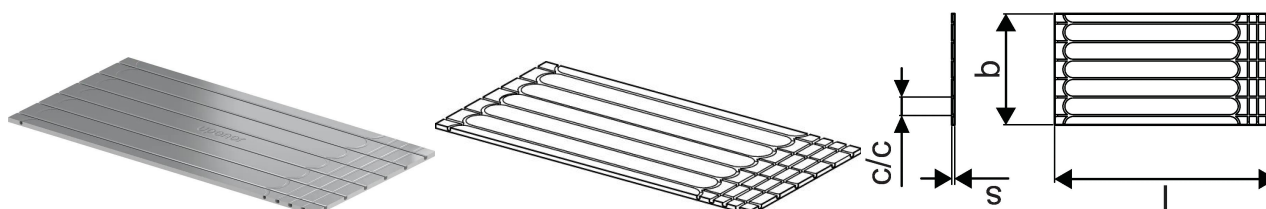

Uponor Siccus Mini Ploča 1200x600x15mm

1161845

- EPS ploča 1.200 x 600 x 15 mm
- s aluminijskim slojem za prijenos topline cijelom površinom
- s integriranim utorima cijevi c-c 100 mm
- za uporabu s cijevi Uponor Comfort Pipe Minitec 9,9

Općenito Uponor Siccus Mini Ploča

Projektanti

- Uponor Siccus Mini je suhomontažni sustav podnog grijanja male visine ugradnje, s tvornički opremljenim slojem za emitiranje topline od aluminijskog sloja; u skladu sa standardom EN 1264; oblik B
- Ploče od XPS 400 s razmakom između cijevi 100 mm
- Za ugradnju Uponor Comfort Pipe cijevi 9,9 mm

Primjena

- podno grijanje i hlađenje za suho postavljanje
- izravno postavljanje završne podne obloge

Certifikat

- DINCERTCO 7F515-F (laminat, drveni parket)
- DINCERTCO 7F514-F (keramičke pločice, prirodni kamen)
- DINCERTCO 7FXXX-F (18 mm gipsane ploče s vinilom ili tepihom)