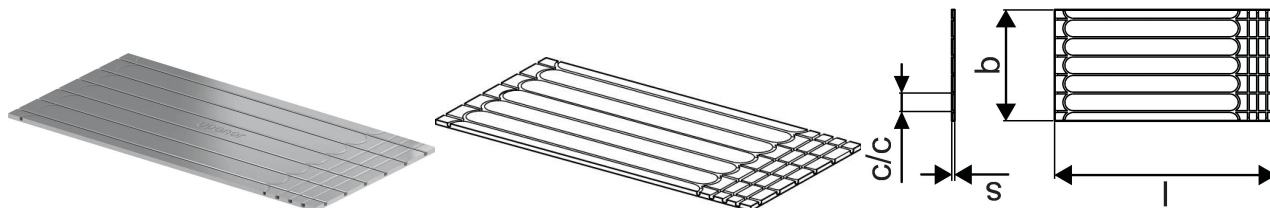

Uponor Siccus Mini Ploča 1200x600x15mm

1161845

Status

Item Available From date

2026-04-01

Product code

Item no EAN 6414900331784

Item no GTIN 06414900331784

Dimenzije

Visina jedinice 15

Stavka Jedinična duljina 1200

Jedinična težina stavke 1,08

Širina jedinice 600

Item_UOM m²

Packaging

Pakiranje GTIN PL1 06414900510745

Pakiranje GTIN PL4 06414900510820

Visina pakiranja PL1 168

Visina pakiranja PL4 1311

Duljina pakiranja PL1 1210

Duljina pakiranja PL4 1225

Količina pakiranja PL1 7.2

Količina pakiranja PL4 100.8

Vrsta pakiranja PL1 Base_Box

Vrsta pakiranja PL4 Pallet

Pakiranje Volumen PL1 0,1240008

Pakiranje Volumen PL4 2,0235285

Težina pakiranja PL1 8,67

Težina pakiranja PL4 146,38

Širina pakiranja PL1 610

Širina pakiranja PL4 1260