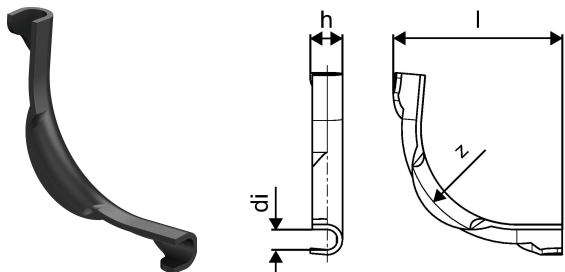

Uponor Multi műanyag csővezető ív 28

1001230

- Ütésálló műanyag
- 90°-os csővezető ív

Leírás Uponor Multi műanyag csővezető ív

Specifikáció

- Padlófűtés szerelési tartozékok és alkatrészek több rendszerhez

Alkalmazás

- Sugárzó fűtési és hűtési rendszerek

Uponor Multi műanyag csővezető ív 28

1001230

Measurements

Belső_átmérő_di	27
LENGTH_L	175
Z Mérés h	39,5
Z	145

Product code

Item no EAN	4021598102217
Item no GF	35001001230
Item no GTIN	04021598102217
Item no LVI	2014337

Méretek

Tétel egység magassága	38
Tétel egység hossza	260
Tétel egység súlya	0,106
Tétel egység szélessége	85
Item_UOM	db

Packaging

Csomagolás GTIN PL1	06414905250905
Csomagolás GTIN PL4	06414905555987
Csomagolás magassága PL1	320
Csomagolás magassága PL4	1000
Csomagolás hossza PL1	420
Csomagolás hossza PL4	1200
Csomagolási mennyiség PL1	50
Csomagolási mennyiség PL4	900
Csomagolás típusa PL1	Base_Box
Csomagolás típusa PL4	Pallet
Csomagolási kötet PL1	0,038304