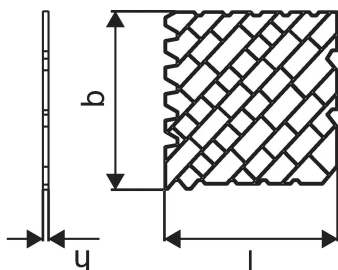

Uponor Contec ON rendszerlemez

1005405

- A csövek beszerelése a helyszínen történik
- 14-es csövek pattinthatók bele
- 85mm és 170 mm-es osztásközzel szerelhetőek a csövek

Leírás Uponor Contec ON rendszerlemez

Specifikáció

- műanyagból készült cső és konzol
- magasság 33mm
- távtartóként szolgál az alsó megerősítő réteg elhelyezéséhez.

Alkalmazás

- Tesztelés, beállítás és kiegyensúlyozás a mennyezetfelület közelében

Tétel egység magassága 30

Tétel egység hossza 1000

Tétel egységsúlya 0,902

Tétel egység szélessége 1000

Item_UOM m²

Measurements

LENGTH_L 1000

Z Mérés b 1028