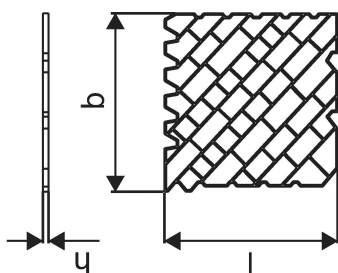

Uponor Contec ON rendszerlemez

1005405

Product code

Item no EAN 4021598023178

Item no GTIN 04021598023178

Méretek

Tétel egység magassága 30

Tétel egység hossza 1000

Tétel egységsúlya 0,902

Tétel egység szélessége 1000

Item_UOM m²

Measurements

LENGTH_L 1000

Z Mérés b 1028

Z Mérés h 33

Packaging

Csomagolás GTIN PL4 06414905456161

Csomagolás magassága PL4 800

Csomagolás hossza PL4 1000

Csomagolási mennyiség PL4 40

Csomagolás típusa PL4 Pallet

Csomagolási kötet PL4 0,88

Csomagolás súlya PL4 36,08

Csomagolás szélessége PL4 1100

Műszaki dokumentumok

Dokumentumok letöltése

T +36302291978

E

ugyfelszolgalat.hu.bfs@georgfischer.com