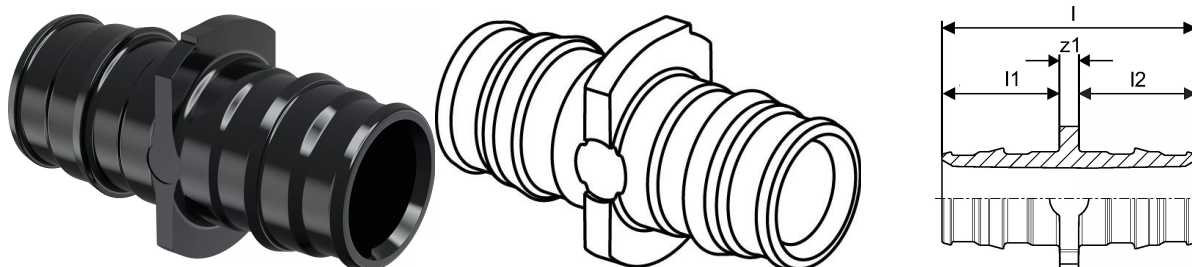

## Uponor Q&E toldó idom PPSU 25-25

1008671

## Uponor Q&amp;E toldó idom PPSU 25-25

1008671

## Technikai adat

Item no EAN	6414907050022
Item no GTIN	06414907050022
Item no VVS	045268025
RSK no.	1882072
Item no NRF	5110743
Item no LVI	2072369
Mennyiségi egység	db
Hossz (l)	58 mm
Hossz (l1)	28 mm
Hossz (l2)	28 mm
Csomagolási mennyiség 1	5
Csomagolási mennyiség 3	50
Packaging GTIN PL1	06414905253159
Packaging GTIN PL3	06414905253258
Packaging GTIN PL4	06414905253289
Item Unit Length	57
Item Unit Height	20
Item Unit Weight	0,01
Item Unit Width	20