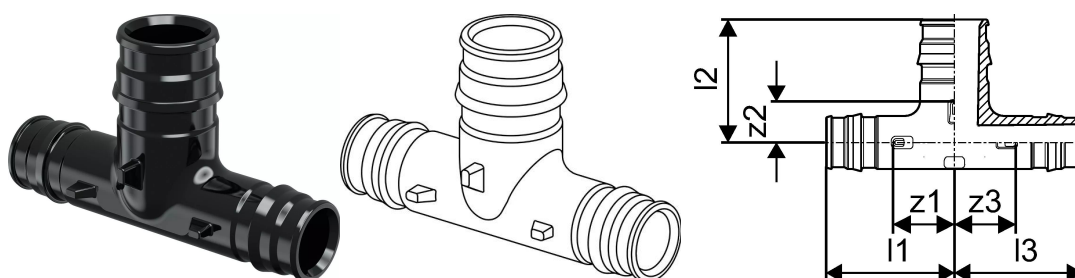

Uponor Q&E szűkített T-idom PPSU 20-25-20

1008711

Product code

Item no EAN	6414907052095
Item no GF	35001008711
Item no GTIN	06414907052095
Item no LVI	2072423
Item no NRF	5111985
Item no RSK	1807953
Item no VVS	045325221

Méretek

Tétel egység magassága	48
Tétel egység hossza	85
Tétel egység súlya	0,02
Tétel egység szélessége	21
Item_UOM	db

Measurements

Hossz (l1)	41,5
Hossz (l2)	39,75
Hossz (l3)	41,5
z1	19,5
z2	12,25
z3	19,5

Packaging

Csomagolás GTIN PL1	06414905254637
Csomagolás GTIN PL3	06414905254644
Csomagolás GTIN PL4	06414905254651
Csomagolás magassága PL1	45
Csomagolás magassága PL3	110
Csomagolás magassága PL4	914