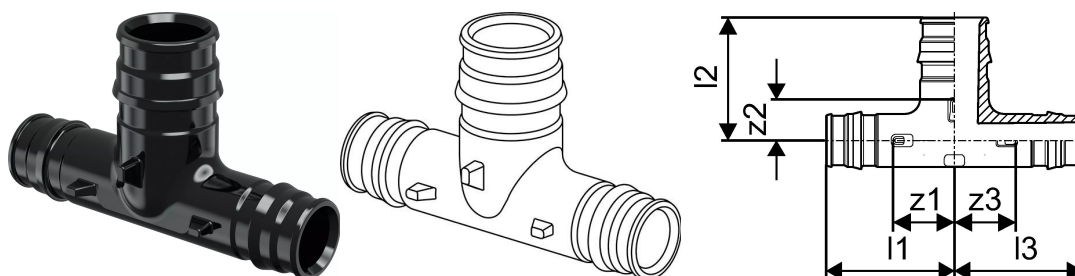

## Uponor Q&amp;E szűkített T-idom PPSU 20-25-20

1008711

**Leírás Uponor Q&E szűkített T-idom PPSU****Specifikáció**

- Q&E szerelvények és gyűrűk Uponor Pex csövekhez
- A fémszerelvények kiváló minőségű sárgarézből készülnek
- A műanyag szerelvények polifenilszulfonból készülnek.
- A Q&E gyűrűket külön kell megrendelni, ha nem szerepel másként

**Alkalmazás**

- EN 10226-1 szerinti külső és belső menetek