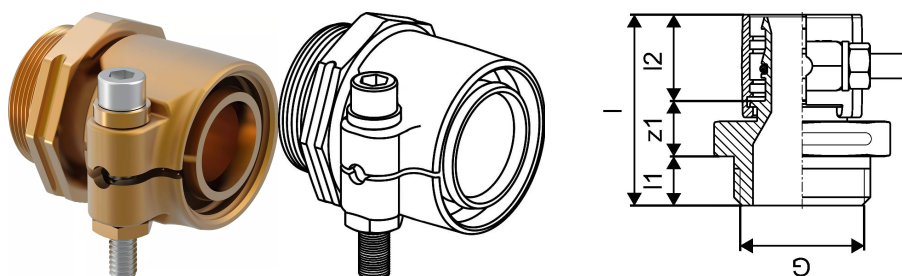

Uponor Wipex csőcsatlakozó PN6 32x2,9-G1

1018329

Measurements

Hengeres_száll_G	1
LENGTH_L	52
Hossz (l1)	12
Hossz (l2)	26
Falvastagság_s	2,9
z1	14

Product code

Item no EAN	7331541100007
Item no GF	35001018329
Item no GTIN	07331541100007
Item no LVI	1932032
Item no NOBB	41947284
Item no NRF	8362406
Item no RSK	2410665
Item no VVS	087883032

Méretek

Tétel egység magassága	55
Tétel egység hossza	48
Tétel egység súlya	0,279
Tétel egység szélessége	37
Item_UOM	db

Packaging

Csomagolás GTIN PL1	06414905259625
Csomagolás GTIN PL3	06414905259649
Csomagolás GTIN PL4	06414905259656
Csomagolás magassága PL1	58
Csomagolás magassága PL3	140