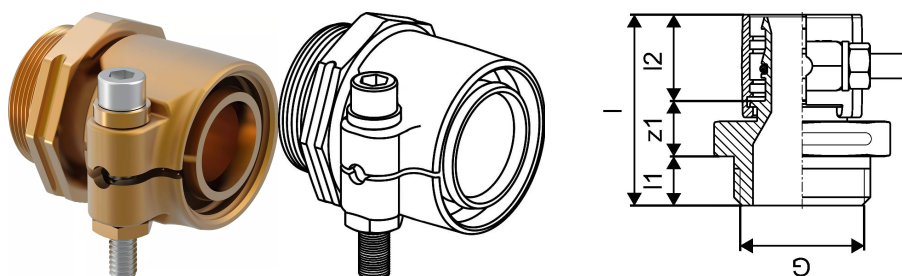

Uponor Wipex csőcsatlakozó PN6 32x2,9-G1

1018329

- PE-Xa vagy PE cső csatlakoztatása
- 6 bar, SDR 11
- G" hengeres menet O-gyűrűs tömítéshez
- DR = mészmentesített sárgaréz

Leírás Uponor Wipex csőcsatlakozó PN6

Specifikáció

- Wipex szerelvények korrózióálló sárgarézből, az EN ISO 6509 szabvány szerinti meszeléssel, rozsdamentes acél csavarral.
- O-gyűrűs tömítés a Wipex csatlakozó és az alapszerelvény csatlakozói között.
- A csatlakozókhoz való csavarkészlet tartalmaz egy rozsdamentes acélból készült hatlapú csavart és az anyát, valamint a sárgarézből készült alátétet.
- Előre nyitott hüvelyes kivitel összeszerelt tartóelemmel a 63-110 mm-es méretekhez.

Alkalmazás

- Idomcsalád az Uponor Thermo, Aqua, Quattro, Supra, Supra PLUS és Supra Standard csövekhez
- PE és PE-Xa haszoncsövek kúpos külmenetes idomai
- Max. üzemi hőmérséklet: 95°C

Bizonyítvány

- A jóváhagyásokat a helyi felelős személynek kell ellenőriznie. -Teljesítményilatkozat - DWGV

Uponor Wipex csőcsatlakozó PN6 32x2,9-G1

1018329

Measurements

Hengeres_száll_G	1
LENGTH_L	52
Hossz (l1)	12
Hossz (l2)	26
Falvastagság_s	2,9
z1	14

Product code

Item no EAN	7331541100007
Item no GF	35001018329
Item no GTIN	07331541100007
Item no LVI	1932032
Item no NOBB	41947284
Item no NRF	8362406
Item no RSK	2410665
Item no VVS	087883032