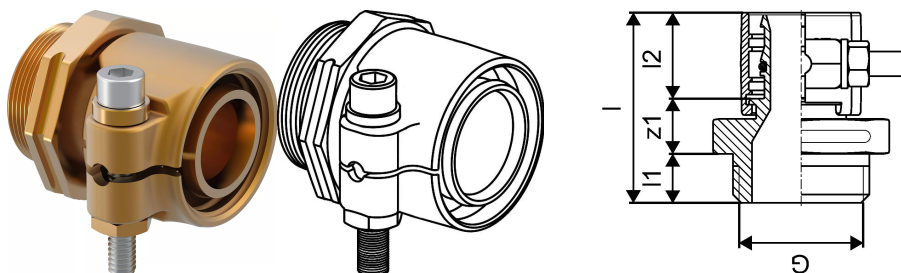

## Uponor Wipex csőcsatlakozó PN6 32x2,9-G1

1018329

- PE-Xa vagy PE cső csatlakoztatása
- 6 bar, SDR 11
- G" hengeres menet O-gyűrűs tömítéshez
- DR = mészmentesített sárgaréz

### Leírás Uponor Wipex csőcsatlakozó PN6

#### Specifikáció

- Wipex szerelvények korrózióálló sárgarézből, az EN ISO 6509 szabvány szerinti meszeléssel, rozsdamentes acél csavarral.
- O-gyűrűs tömítés a Wipex csatlakozó és az alapszerelvény csatlakozói között.
- A csatlakozókhoz való csavarkészlet tartalmaz egy rozsdamentes acélból készült hatlapú csavart és az anyát, valamint a sárgarézből készült alátétet.
- Előre nyitott hüvelyes kivitel összeszerelt tartóelemmel a 63-110 mm-es méretekhez.