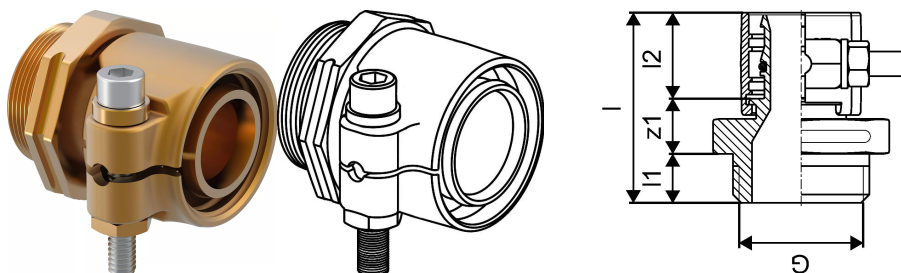

Uponor Wipex csőcsatlakozó PN6 32x2,9-G1

1018329

- PE-Xa vagy PE cső csatlakoztatása
- 6 bar, SDR 11
- G" hengeres menet O-gyűrűs tömítéshez
- DR = mészmentesített sárgaréz

Leírás Uponor Wipex csőcsatlakozó PN6

Specifikáció

- Wipex szerelvények korrózióálló sárgarézből, az EN ISO 6509 szabvány szerinti meszeléssel, rozsdamentes acél csavarral.
- O-gyűrűs tömítés a Wipex csatlakozó és az alapszerelvény csatlakozói között.
- A csatlakozókhoz való csavarkészlet tartalmaz egy rozsdamentes acélból készült hatlapú csavart és az anyát, valamint a sárgarézből készült alátétet.
- Előre nyitott hüvelyes kivitel összeszerelt tartóelemmel a 63-110 mm-es méretekhez.

Alkalmazás

- Idomcsalád az Uponor Thermo, Aqua, Quattro, Supra, Supra PLUS és Supra Standard csövekhez
- PE és PE-Xa haszoncsövek kúpos külmenetes idomai
- Max. üzemi hőmérséklet: 95°C

Bizonyítvány

- A jóváhagyásokat a helyi felelős személynek kell ellenőriznie. -Teljesítményilatkozat - DWGV

Uponor Wipex csőcsatlakozó PN6 32x2,9-G1

1018329

Measurements

Hengeres_száll_G	1
LENGTH_L	52
Hossz (l1)	12
Hossz (l2)	26
Falvastagság_s	2,9
z1	14

Product code

Item no EAN	7331541100007
Item no GF	35001018329
Item no GTIN	07331541100007
Item no LVI	1932032
Item no NOBB	41947284
Item no NRF	8362406
Item no RSK	2410665
Item no VVS	087883032