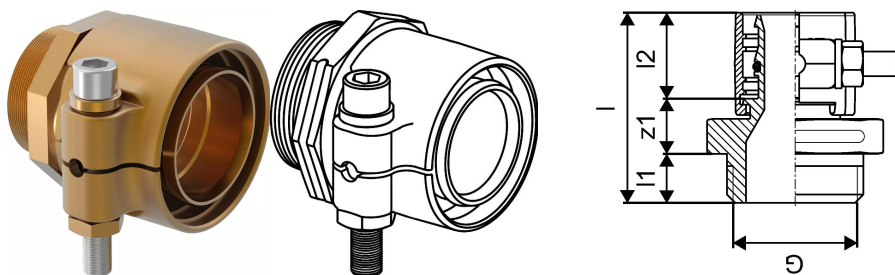

Uponor Wipex csőcsatlakozó PN6 75x6,8-G2

1018333

- PE-Xa vagy PE cső csatlakoztatása
- 6 bar, SDR 11
- G" hengeres menet O-gyűrűs tömítéshez
- DR = mészmentesített sárgaréz

Leírás Uponor Wipex csőcsatlakozó PN6

Specifikáció

- Wipex szerelvények korrózióálló sárgarézből, az EN ISO 6509 szabvány szerinti meszeléssel, rozsdamentes acél csavarral.
- O-gyűrűs tömítés a Wipex csatlakozó és az alapszerelvény csatlakozói között.
- A csatlakozókhoz való csavarkészlet tartalmaz egy rozsdamentes acélból készült hatlapú csavart és az anyát, valamint a sárgarézről készült alátétet.
- Előre nyitott hüvelyes kivitel összeszerelt tartóelemmel a 63-110 mm-es méretekhez.

Alkalmazás

- Idomcsalád az Uponor Thermo, Aqua, Quattro, Supra, Supra PLUS és Supra Standard csövekhez
- PE és PE-Xa haszoncsövek kúpos külmenetes idomai
- Max. üzemi hőmérséklet: 95°C

Bizonyítvány

- A jóváhagyásokat a helyi felelős személynek kell ellenőriznie. -Teljesítményilatkozat - DWGV

Uponor Wipex csőcsatlakozó PN6 75x6,8-G2

1018333

Measurements

Hengeres_száll_G	2
LENGTH_L	92
Hossz (l1)	20
Hossz (l2)	51
Falvastagság_s	6,8
z1	21

Product code

Item no EAN	7331541100076
Item no GF	35001018333
Item no GTIN	07331541100076
Item no LVI	1932075
Item no NOBB	41947246
Item no NRF	8362394
Item no RSK	2410669
Item no VVS	087883075