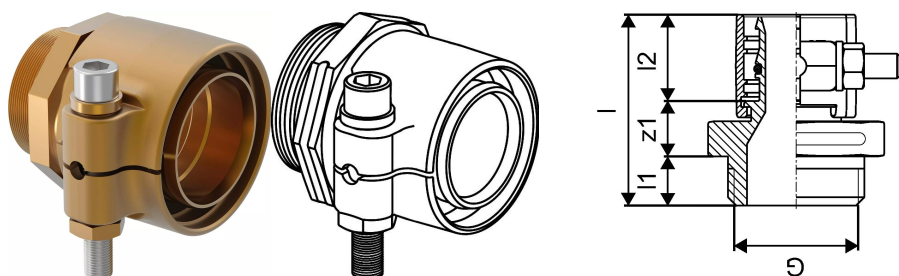

Uponor Wipex csőcsatlakozó PN6 75x6,8-G2

1018333

- PE-Xa vagy PE cső csatlakoztatása
- 6 bar, SDR 11
- G" hengeres menet O-gyűrűs tömítéshez
- DR = mészmentesített sárgaréz

Leírás Uponor Wipex csőcsatlakozó PN6

Specifikáció

- Wipex szerelvények korrózióálló sárgarézből, az EN ISO 6509 szabvány szerinti meszeléssel, rozsdamentes acél csavarral.
- O-gyűrűs tömítés a Wipex csatlakozó és az alapszerelvény csatlakozói között.
- A csatlakozókhoz való csavarkészlet tartalmaz egy rozsdamentes acélból készült hatlapú csavart és az anyát, valamint a sárgarézről készült alátétet.
- Előre nyitott hüvelyes kivitel összeszerelt tartóelemmel a 63-110 mm-es méretekhez.

Alkalmazás

- Idomcsalád az Uponor Thermo, Aqua, Quattro, Supra, Supra PLUS és Supra Standard csövekhez
- PE és PE-Xa haszoncsövek kúpos külmenetes idomai
- Max. üzemi hőmérséklet: 95°C

Bizonyítvány

- A jóváhagyásokat a helyi felelős személynek kell ellenőriznie. -Teljesítményilatkozat - DWGV

Uponor Wipex csőcsatlakozó PN6 75x6,8-G2

1018333

Measurements

Hengeres_száll_G	2
LENGTH_L	92
Hossz (l1)	20
Hossz (l2)	51
Falvastagság_s	6,8
z1	21

Product code

Item no EAN	7331541100076
Item no GF	35001018333
Item no GTIN	07331541100076
Item no LVI	1932075
Item no NOBB	41947246
Item no NRF	8362394
Item no RSK	2410669
Item no VVS	087883075