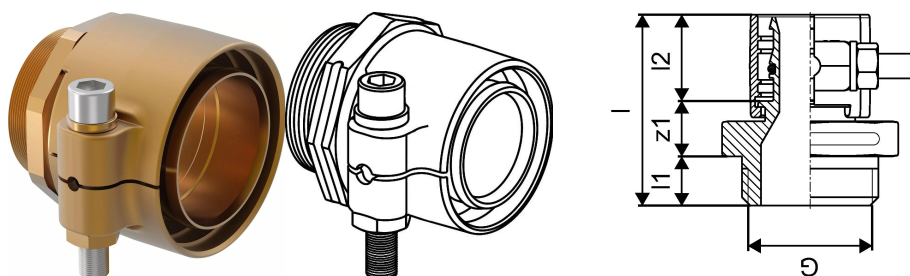

Uponor Wipex csőcsatlakozó PN6 110x10,0-G3

1018335

- PE-Xa vagy PE cső csatlakoztatása
- 6 bar, SDR 11
- G" hengeres menet O-gyűrűs tömítéshez
- DR = mészmentesített sárgaréz

Leírás Uponor Wipex csőcsatlakozó PN6

Specifikáció

- Wipex szerelvények korrózióálló sárgarézből, az EN ISO 6509 szabvány szerinti meszeléssel, rozsdamentes acél csavarral.
- O-gyűrűs tömítés a Wipex csatlakozó és az alapszerelvény csatlakozói között.
- A csatlakozókhoz való csavarkészlet tartalmaz egy rozsdamentes acélból készült hatlapú csavart és az anyát, valamint a sárgarézből készült alátétet.
- Előre nyitott hüvelyes kivitel összeszerelt tartóelemmel a 63-110 mm-es méretekhez.

Alkalmazás

- Idomcsalád az Uponor Thermo, Aqua, Quattro, Supra, Supra PLUS és Supra Standard csövekhez
- PE és PE-Xa haszoncsövek kúpos külmenetes idomai
- Max. üzemi hőmérséklet: 95°C

Bizonyítvány

- A jóváhagyásokat a helyi felelős személynek kell ellenőriznie. -Teljesítményilatkozat - DWGV

Uponor Wipex csőcsatlakozó PN6 110x10,0-G3

1018335

Technikai adat

Item no EAN	7331541100090
Item no GTIN	07331541100090
Item no VVS	087883091
RSK no.	2410671
Item no NRF	8362396
Item no LVI	1932100
Mennyiségi egység	db
Hossz (l)	118 mm
Hossz (l1)	24 mm
Hossz (l2)	72 mm
Csomagolási mennyiség 1	1
Csomagolási mennyiség 3	3
Csomagolási mennyiség 4	144
Packaging GTIN PL1	06414905259823
Packaging GTIN PL3	06414905259830
Packaging GTIN PL4	06414905259847
Item Unit Height	117 mm
Item Unit Weight	2,998 kg
Item Unit Width	125 mm