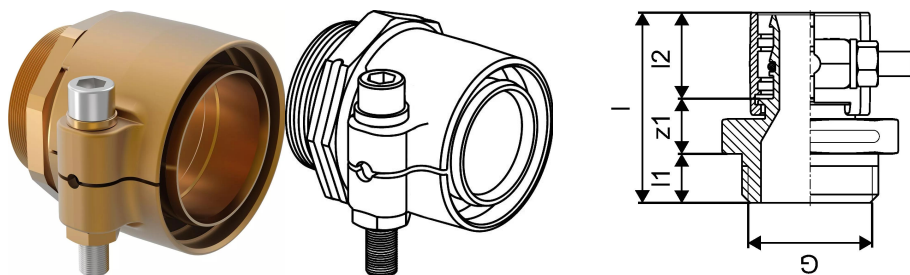

Uponor Wipex csőcsatlakozó PN6 110x10,0-G3

1018335

- PE-Xa vagy PE cső csatlakoztatása
- 6 bar, SDR 11
- G" hengeres menet O-gyűrűs tömítéshez
- DR = mészmentesített sárgaréz

Leírás Uponor Wipex csőcsatlakozó PN6

Specifikáció

- Wipex szerelvények korrózióálló sárgarézből, az EN ISO 6509 szabvány szerinti meszeléssel, rozsdamentes acél csavarral.
- O-gyűrűs tömítés a Wipex csatlakozó és az alapszerelvény csatlakozói között.
- A csatlakozókhoz való csavarkészlet tartalmaz egy rozsdamentes acélból készült hatlapú csavart és az anyát, valamint a sárgarézből készült alátétet.
- Előre nyitott hüvelyes kivitel összeszerelt tartóelemmel a 63-110 mm-es méretekhez.

Alkalmazás

- Idomcsalád az Uponor Thermo, Aqua, Quattro, Supra, Supra PLUS és Supra Standard csövekhez
- PE és PE-Xa haszoncsövek kúpos külmenetes idomai
- Max. üzemi hőmérséklet: 95°C

Bizonyítvány

- A jóváhagyásokat a helyi felelős személynek kell ellenőriznie. -Teljesítményilatkozat - DWGV

Uponor Wipex csőcsatlakozó PN6 110x10,0-G3

1018335

Technikai adat

Item no EAN	7331541100090
Item no GTIN	07331541100090
Item no VVS	087883091
RSK no.	2410671
Item no NRF	8362396
Item no LVI	1932100
Mennyiségi egység	db
Hossz (l)	118 mm
Hossz (l1)	24 mm
Hossz (l2)	72 mm
Csomagolási mennyiség 1	1
Csomagolási mennyiség 3	3
Csomagolási mennyiség 4	144
Packaging GTIN PL1	06414905259823
Packaging GTIN PL3	06414905259830
Packaging GTIN PL4	06414905259847
Item Unit Height	117 mm
Item Unit Weight	2,998 kg
Item Unit Width	125 mm